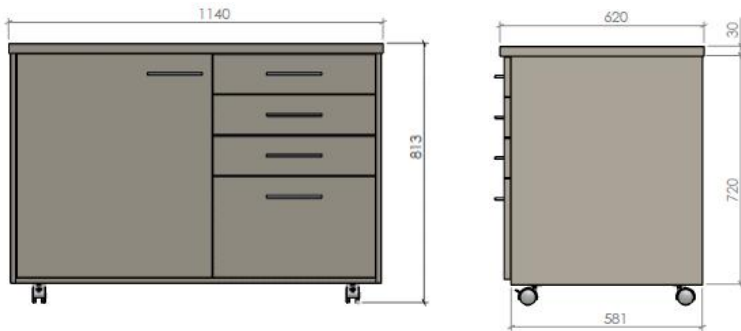

KEITTIÖN SAAREKE (Novart Petra)

Hinta vakio-ovimallilla: 1115 €

Saareke pyörillä

- Saarekkeen mitat tason kanssa 813 x 1140 x 620 mm
- Kalusteovet keittiön ovimallin mukaisesti

KALUSTEPEITTEISET KODINKONEET, kylmälaite huoneistokohtaisesti