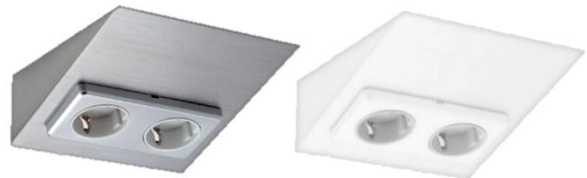

Mini2-pistorasia

- Keittiön välitilavalaisusmuutoksessa välitilaan asennetaan Mini2-pistorasioita suunnitelman mukaisten valaisimien pistorasioiden määrän verran.
- 2-osainen pistorasia
- Väri: RST tai valkoinen

Hinnat: 440 € - 950 € hinta sisältää Mini2-pistorasia-muutoksen. Asuntokohtainen hinta muutostyöinsinööriltä.