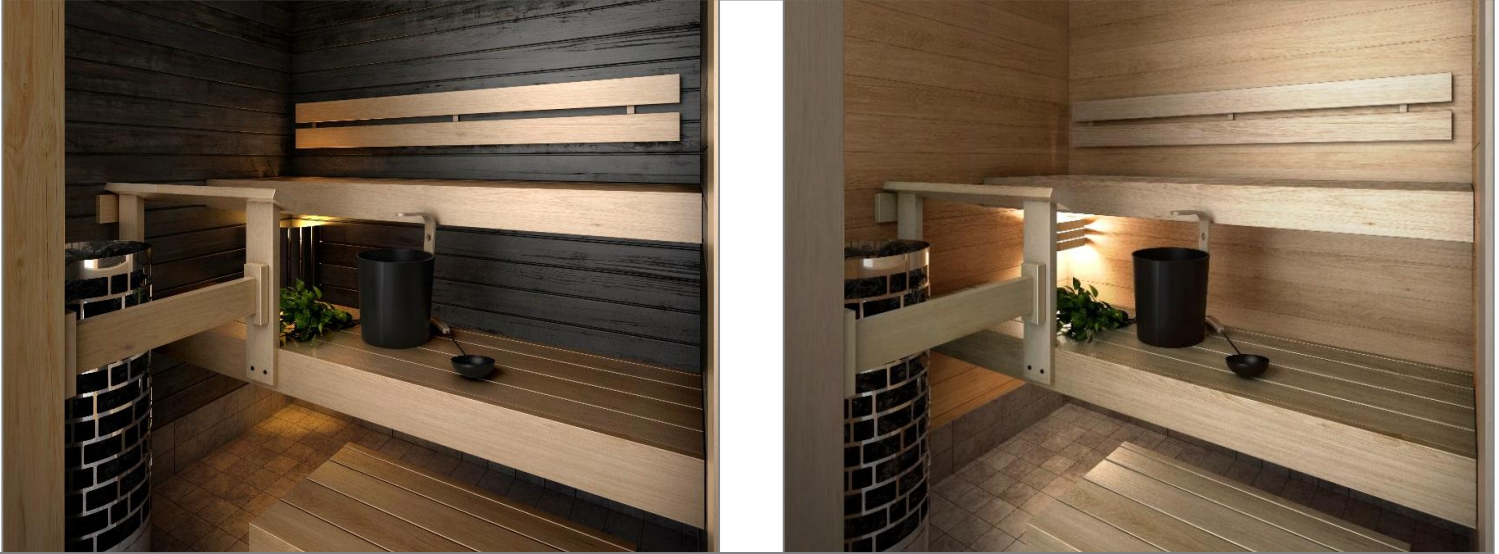

Ohjauskeskus + tehoyksikkö

- Ohjauskeskus asennetaan saunan seinälle
- Leveys 147 mm, korkeus 50 mm,
syvyys 30 mm

Hinta: 840 €

SAUNA

Saunan sävyteemat

Saunateemat Savu (vasemmalla) ja Kiulu. Kuvan kiuas ei kuulu pakettiin. Kuvat ovat viitteellisiä.