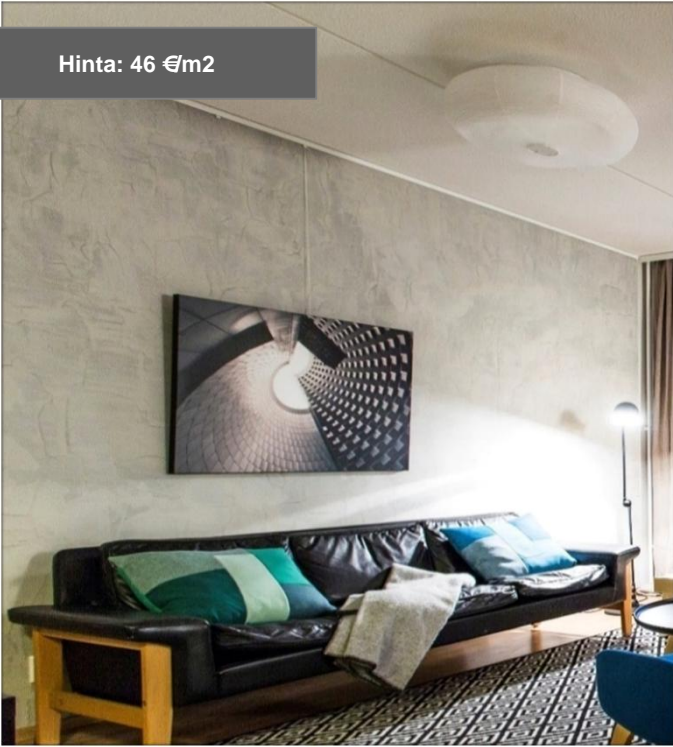

SEINÄT

Erikoispintakäsittely

Hinta: 46 €/m²

Tunto hieno -erikoispintakäsittely (Tahto&Keino)

- Kahden sävyn teräslastatekniikalla
- Käsittely tehdään valitsemallesi seinäalalle
- Kolme sävy-yhdistelmävaihtoehtoa: