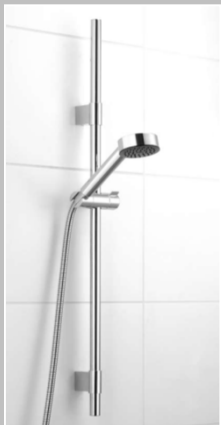

1. **Mora MMIX S5 MA130310**
2. kromattu
   - 3 suihkumuotoa