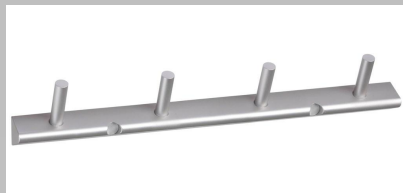

Trik FH644 koukustot

- Himmeä, alumiinivärinen