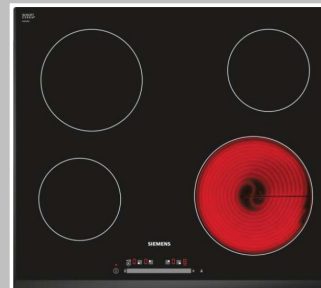

## Välitilan laminaatti (Novart)

- YIT Kodit:** A5, A8, A9, A11, A13, A18, B27, B28, B30  
**V464, Kiiltävä valkoinen**
- Kuitulevy 3mm + pintalaminointi

- YIT Kodit:** B25, B30  
**V181, Rosteri**
- Kuitulevy 3mm + pintalaminointi

## Keittotaso (Siemens)

- ET651FEN1E**
- Keraaminen keittotaso
  - U-facettiDesign-reunus
  - 4 highSpeed keittoaluetta
  - 17 tehotasoa
  - nopea ja helppo kosketusohjaus
  - Jälkilämmönoitin
  - Leveys: 600mm