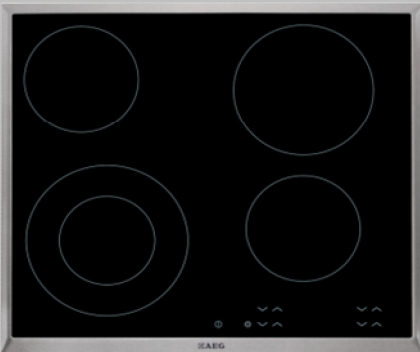

Välitilalaatta (Kesko)

**Lumi 30x60**

- valkoinen kiiltävä
- asennus pystyyn
- sauma: Kiilto 10 Valkoinen

Hana (Mora Armatur)

**Mora MMIX K7 MA 732070.TT**

- J-juoksuputki
- astianpesukoneliitännällä

Keittiön laatikostoissa hidastimet ja saranaovissa vaimentimet

KEITTIÖN KODINKONEET (kalustekaavion mukaisesti)

Keittotaso (AEG)

HK624010XB

- Keraaminen keittotaso
- Teräskehyksellä
- OptiMix
- Hipaisukytkimet
- Lapsilukitus
- Jälkilämmön ilmaisin
- Automaattinen virrankatkaisu