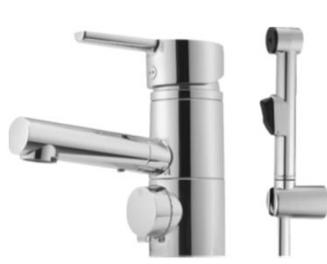

MMIX MA 733082.TT

- Bidésuihku
- Erilliset pesukone-liitännät: Mora 4690+4595