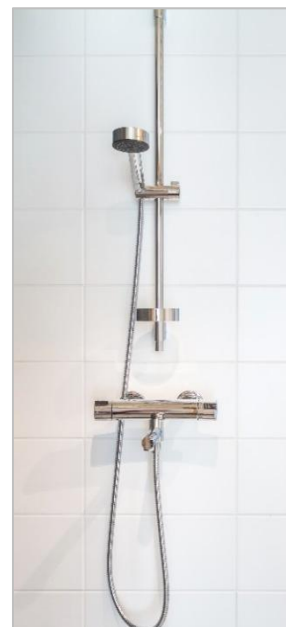

MMIX T5 MA 730100

- suihkuhana

MMIX S5 MA130310

- Suihkusetti
- Kromattu
- 3 suihkumuotoa