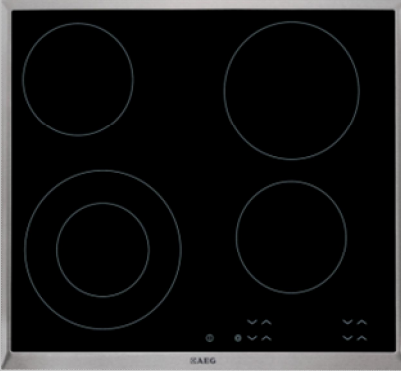

- J-juoksuputki
- astianpesukoneliitännällä

KEITTIÖN KODINKONEET (kalustekaavion mukaisesti)

Liesikupu (Swegon Casa)

Salsa CSV6

- ulosvedettävä liesituuletin
- väri: valkoinen

Astianpesukone (AEG)

F55036M0P

Keittotaso (AEG)

HK624010XB

- Keraaminen keittotaso
- Teräskehyksellä
- OptiMix
- Hipaisukytkimet
- Lapsilukitus
- Jälkilämmön ilmainen
- Automaattinen virrankatkaisu

AEG F77402M0P

- energialuokka A+, kuivausteho A
- 7 ohjelmaa: Pro 70°C, 30 min 60°, 50 min 55°, Auto 45-70°C, Extra Silent, Säästöohjelma 50°, Lasipesu 45°
- äänitaso: 45 dB (A) (re 1 pW)
- ajastin 1-24 h
- ProClean -satelliittisuihkuvarsi alhaalla
- jäljellä olevan ajan näyttö
- leveys 45 cm
- väri: teräs