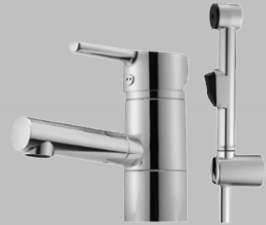

MMIX

- MA 733082.TT
- Bidésuihku
- erilliset pesukonekiitännät

(Kalustekaavioiden mukaisesti)