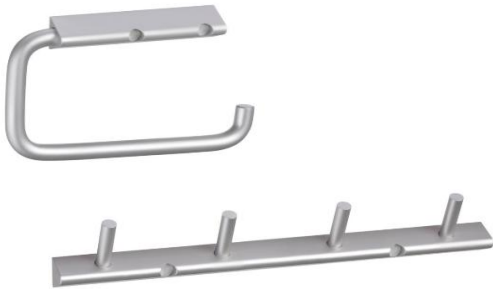

WC-istuin

- IDO seven D
- Tuote 37213
- S-lukko
- Pieni ja iso huuhtelu
- Pehmeä kansi
- Istuinkorkeus 420 mm
- valkoinen

Trik WC-paperiteline FH640

Trik koukut FH644

- Alumiinia
- Pintakäsittelyt: hopea-anodisoitu