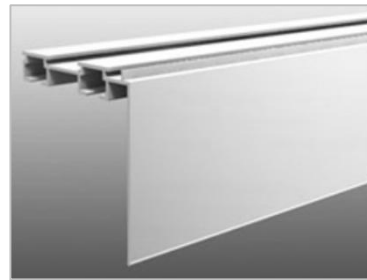

Ei asunto E14

Verhokiskot

Kiinnitys kattoon tai seinään

q **Ikkunan kohdalla valkoinen, etulevyllinen (50 mm) 2-urainen verhokisko** (ikkunan molemmin puolin väh. 50 cm yli)

Lapsiportti

Portaan yläpäässä on valkoinen lapsiportti