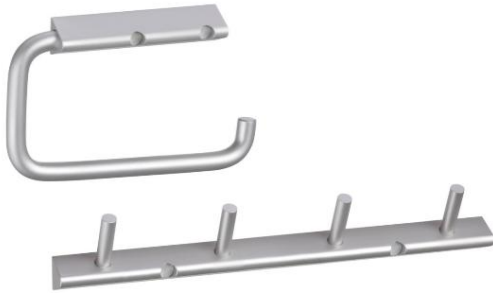

Lattiakaivo

- RST-lattiakaivon kansi

Puukynnys

Nurkkalistat

- Laatoitetuissa ulkonurkissa valkoinen muovilista (vaaleat laatat), rst-kulmalista (tummat laatat)

Varusteet

Trik WC-paperiteline FH640

Trik koukut FH644