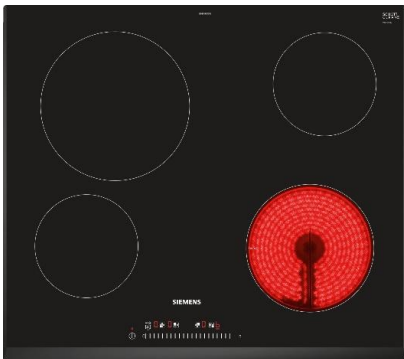

Allas Franke

Panda RBP 480C

Liesikupu Iloxair

Basic

- Kirkas lasilippa
- Valo ja rasvasuodatin
- Leveys 600 mm

q **Valkoinen** asunnot B4, E14

q **Alumiini** asunnot C8, D12

Keittotaso Siemens

ET651FEN1E

- TouchSlider-ohjaus: nopea ja helppo
- Tehonvalinta joko liu'uttamalla sormeä asteikolla tai koskettamalla suoraan haluttua tehoa
- ControlPanel Pause-taukopainike lukitsee toiminnot 35 sekunnin ajaksi ja taso on helppo puhdistaa
- ReStart-toiminto Kiehautuselektroniikka
- 4 highSpeed-keittoaluetta, 17 tehotasoa
- Keraaminen pinta kuvioimaton
- Jälkilämmönoitin
- Lapsilukko toiminnoille ja turvakatkaisu