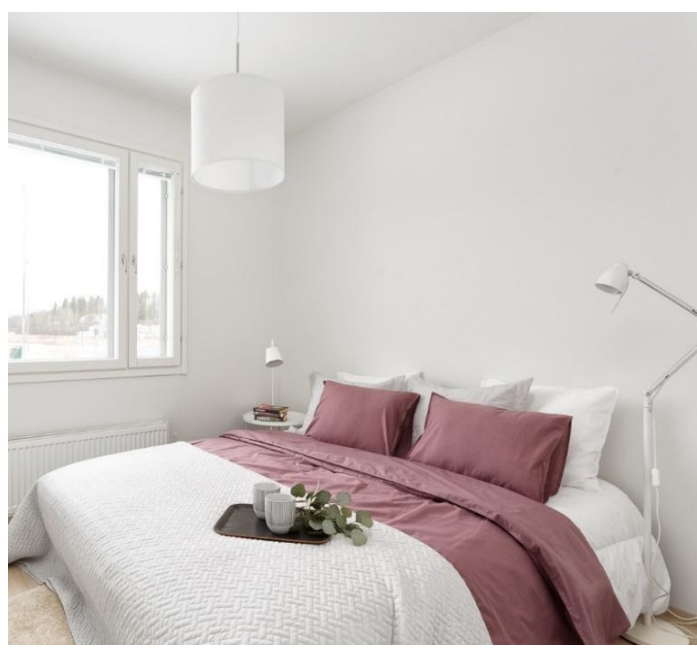

Hintaan sisältyvät materiaalit

Hyvä maku kaupan päälle

ASUNTO OY VANTAAN TAVASTINTÄHTI

Asunnot B4, C8, D12 ja E14

yitkoti.fi

Valitse mieleisesi sisustus ilman lisähintaa!

Valitse sisustusarkkitehdin suunnittelemista teemoista (Kuura, Luoto ja Hehku) mieluisin tai yhdistele materiaaleja eri teemoista oman makusi mukaan. Sävyt ja materiaalit on mietitty valmiiksi yhteen sopiviksi, jotta valitseminen olisi sinulle mahdollisimman helppoa.