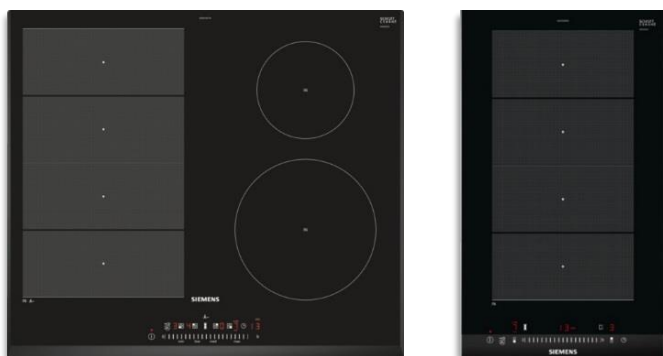

Keittotaso Siemens

FlexInduktio EX651FEC1E
Leveys 600 mm
U-fasettiDesign

FlexInduktio EX375FXB1E
Leveys 300 mm
ComfortDesign

300 mm leveä induktiotaso YIT Kodeissa
1H+KT ja 1H+KT+ALK