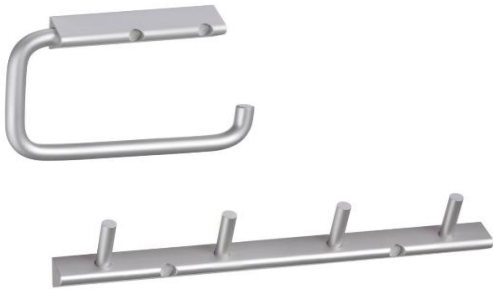

Nurkkalistat

- Laatoitetuissa ulkonurkissa valkoinen muovilista (vaaleat laatat),
rst-kulmalista (tummat laatat)

WC-istuin

- IDO seven D
- Tuote 37213
- S-lukko
- Pieni ja iso huuhtelu
- Pehmeä kansi
- Istuinkorkeus 420 mm
- valkoinen