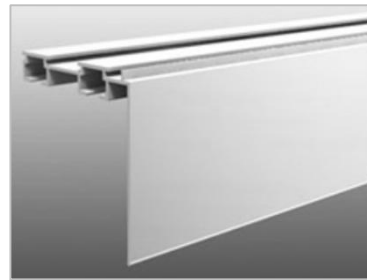

Kiinnitys kattoon tai seinään

- q Ikkunan kohdalla valkoinen, etulevyllinen (50 mm) 2-urainen verhokisko (ikkunan molemmin puolin väh. 50 cm yli)

Lapsiportti

Portaan yläpäässä on valkoinen lapsiportti

Säleikaihtimet