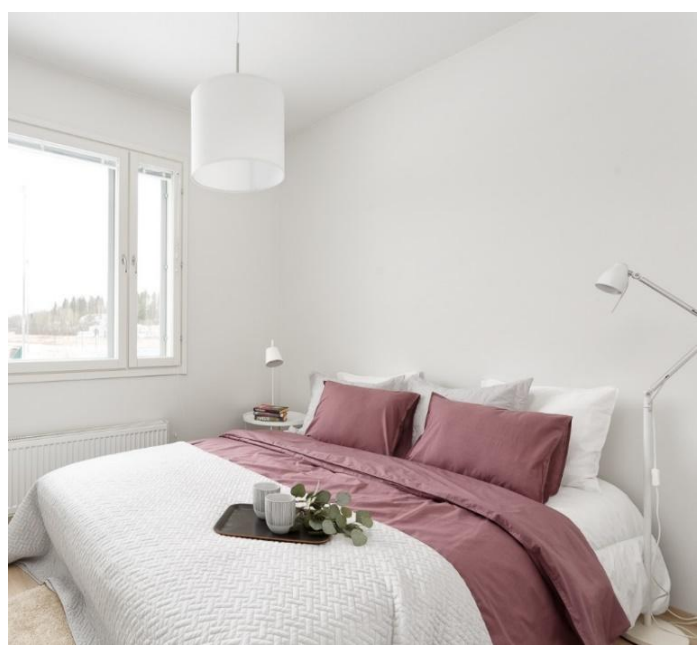

Hintaan sisältyvät materiaalit

Hyvä maku kaupan päälle

ASUNTO OY VANTAAN TAVASTINTÄHTI

Asunnot A3, C7, D11 ja E13

Valitse mieleisesi sisustus ilman lisähintaa!

Valitse sisustusarkkitehdin suunnittelemista teemoista (Kuura, Luoto ja Hehku) mieluisin tai yhdistele materiaaleja eri teemoista oman makusi mukaan. Sävyt ja materiaalit on mietitty valmiiksi yhteen sopiviksi, jotta valitseminen olisi sinulle mahdollisimman helppoa.