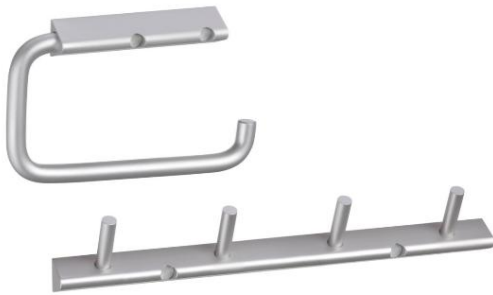

Lattiakaivo

- RST-lattiakaivon kansi

Puukynnys

Nurkkalistat

- Laatoitetuissa ulkonurkissa valkoinen muovilista (vaaleat laatat), rst-kulmalista (tummat laatat)

Varusteet

Trik WC-paperiteline FH640

Trik koukut FH644