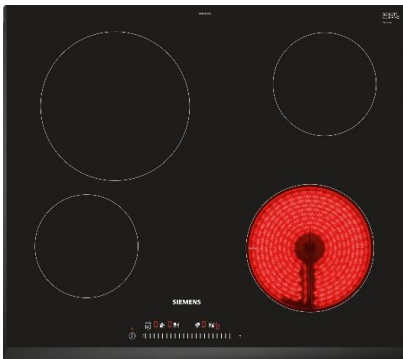

Basic

- Kirkas lasilippa
- Valo ja rasvasuodatin
- Leveys 600 mm

q **Valkoinen** asunnot A3, C7

q **Alumiini** asunnot D11, E13

Keittotaso Siemens

ET651FEN1E

- TouchSlider-ohjaus: nopea ja helppo
- Tehonvalinta joko liu'uttamalla sormeä asteikolla tai koskettamalla suoraan haluttua tehoa
- ControlPanel Pause-taukopainike lukitsee toiminnot 35 sekunnin ajaksi ja taso on helppo puhdistaa
- ReStart-toiminto Kiehautuselektroniikka
- 4 highSpeed-keittoaluetta, 17 tehotasoa
- Keraaminen pinta kuvioimaton
- Jälkilämmönoitin
- Lapsilukko toiminnoille ja turvakatkaisu