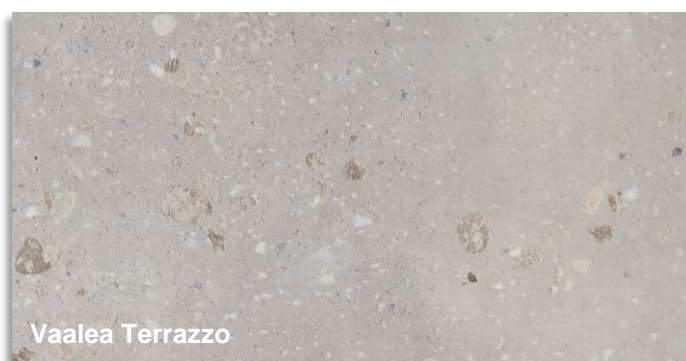

NOVART Petra

Työpöytätaasot

Valkoinen

Tumma laavakivi

Työpöytätaasot ovat 30 mm paksuista laminaattia.  
Tasojen reunanauhat ovat tasojen väriset.

Tammi

Vaalea Terrazzo