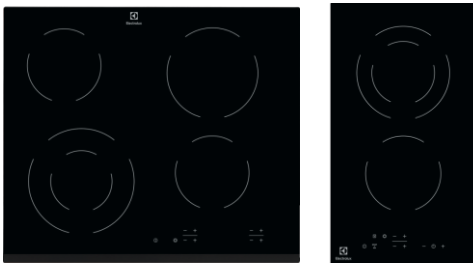

ELECTROLUX

Kalustekaavion mukaisesti

Keraaminen keittotaso

HOC330F, leveys 290 mm tai

HOC620F, leveys 590 mm