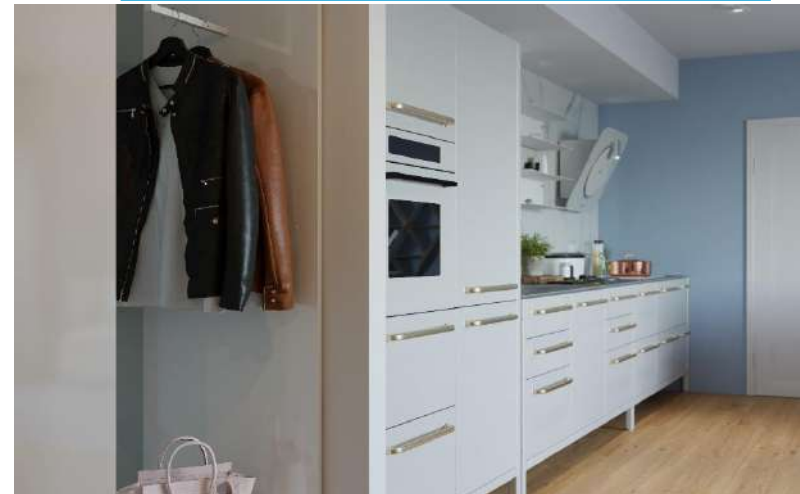

- PISTIKUD JA LÜLITID SCHNEIDER SEDNA