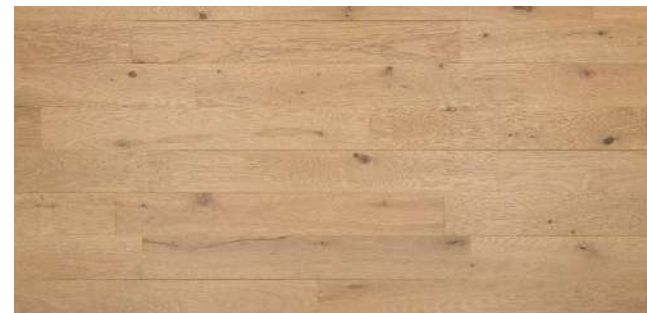

PARKETT

- **SPOONPARKETT**
  Park-ky CLASSIC 20 DEuropean Oak
- **SPOONPARKETT**
  Park-ky CLASSIC 20 Desert Oak
- **SPOONPARKETT**
  Park-ky CLASSIC 20 Ivory Oak