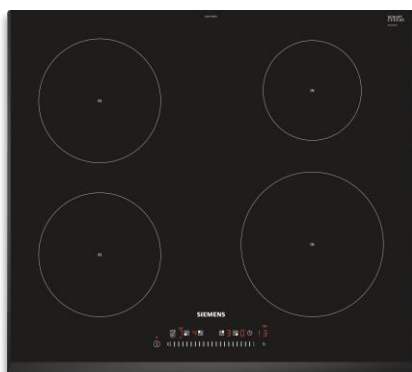

Induktiokaittotas

Siemens: EH651FEB1E