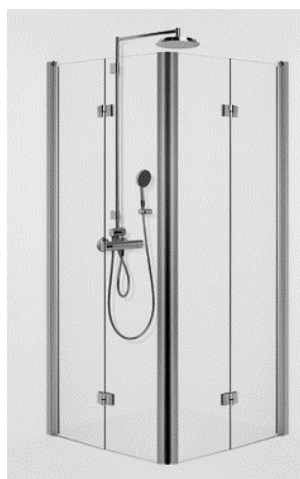

**MMIX MA 733082.TT ja
Mora 4690+4595**

Pesuallashana bideellä ja
pesukoneliitännällä

MMIX MA 733087.TT

Suihkuhana ja suihkusetti

**MMIX T5 MA730100
ja MMIX S5 MA130310**

Suihkuseinä Hietakari

Infinia 212

Kääntyvä suora suihkuseinä
kiiltävä profiili, kirkas lasi
765x1900 mm