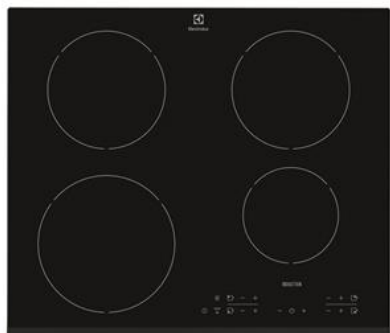

Keittotaso (Electrolux)

Induktiokeittotaso

- HOI630F
- Power Booster -toiminto
- ajastin
- viistoreuna
- jälkilämmön ilmaisim: digitaalinäyttö

260 €