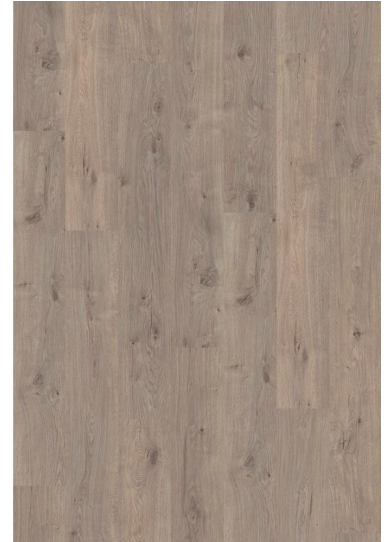

q **Egger Tammi Muron
H2833**

- 1-sauvainen
- Hiekanharmaa
- Käyttöluokka 32
- Laudan mitat 1292x192 mm, 8mm

Lattiaan tehdään liikuntasaumot valmistajan ohjeiden mukaisesti.
Jalkalistat sävytetään mahdollisimman lähelle lattian sävyä.