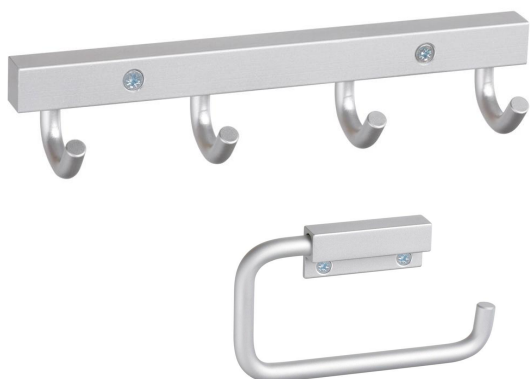

Varusteet

Presto pyyhekoukut FH944 (2 kpl)
Presto WC-paperiteline FH940

- Alumiinia
- Pintakäsittelyt: anodisoitu

- q Koukku ja wc-paperiteline kylpyhuoneeseen
- q Koukku ja wc-paperiteline erillis-wc:hen
- q Suunnitelman mukaisia varusteita ei toimiteta