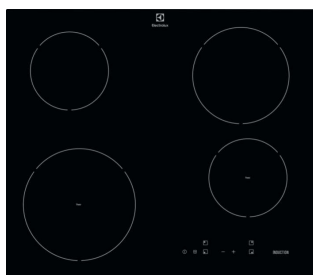

Asunnoissa : 2, 3, 10, 16, 17, 18,
23, 24, 28, 29

Hana Oras

J-juoksuputkella
ja astianpesukoneliitännällä
Vega 1839FG

Keittiö - Kodinkoneet

Keittotaso Electrolux

Induktiokeittotaso HOI620S

- Leveys 60 cm
- Viistoreunainen
- Hipaisukytkimet
- PowerBoost –toiminto
- Lapsilukitus