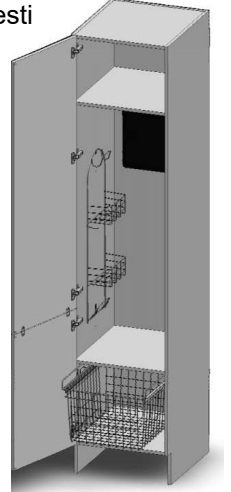

Pesuallas Novart

- Valkoinen valumarmoriallas
- Leveys 60 cm
- Novasani ALDINA6V
- Kalustekaavion mukaan

Yhdistetty siivous/pyykki-komero (SK/PY) sijaitsee joko asunnon eteisessä tai pesuhuoneessa asunnon pohjakuvan mukaan - ovi ja vedin ko. tilan valintojen mukaisesti