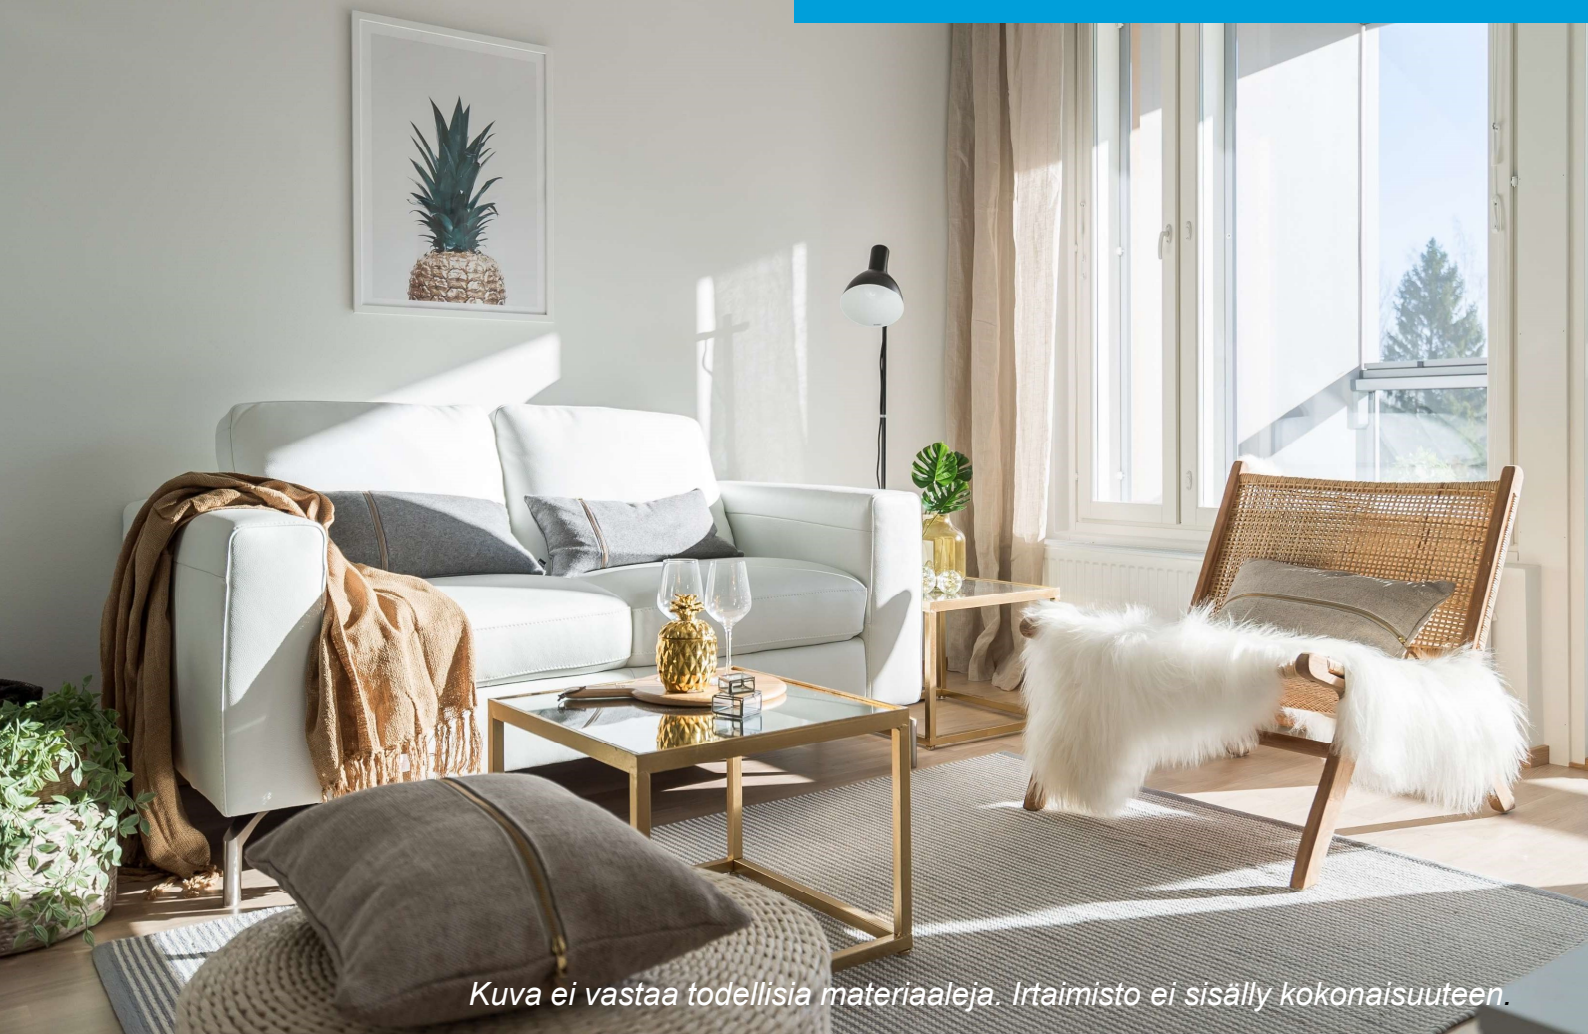

Kuva ei vastaa todellisia materiaaleja. Irtaimisto ei sisälly kokonaisuuteen.

☐ Materiaalikonaisuus Hehku – YLEISILME

Parketti (Karelia)

- Tammi Natural Matt
- Mattalakattu tammi, 3-sauvalautaparketti
- Jalkalistat sävytetään lähelle parketin sävyä

Seinät ja katto

- Maalatut, sävy: NCS 0801-G92Y, kiiltoaste 7

Väliovet

- Valkoinen tehdasmaalattu laakaovi

Välioven painikkeet Abloy

- Polarita 16/001 Zn/CR 25011, kromattu

Verhokiskot

- Ikkunoiden kohdalla valkoinen
- Etulevyllinen, 50 mm
- 2-urainen verhokisko
- Kisko ikkunan molemmin puolin vähintään 50 cm yli

Makuuhuoneen ja eteisen Kalusteovet Novart

- Valkoinen matta Milka 961
- Maalattu mdf-ovi

Makuuhuoneen ja eteisen Kalustevetimet Novart

- Musta metallivedin BK12