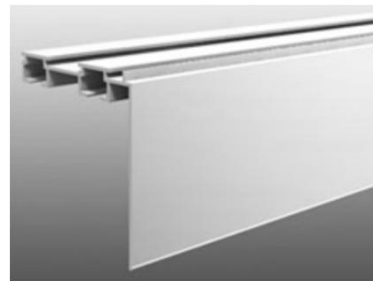

Verhokiskot

Q **Ikkunan kohdalla valkoinen, etulevyllinen (50 mm) 2-urainen verhokisko**
(tilan salliessa ikkunan molemmin puolin vähintään 50 cm yli)

Portaan yläpään valkoinen lapsiportti

Q Lapsiportti toimitetaan, mutta ei asenneta