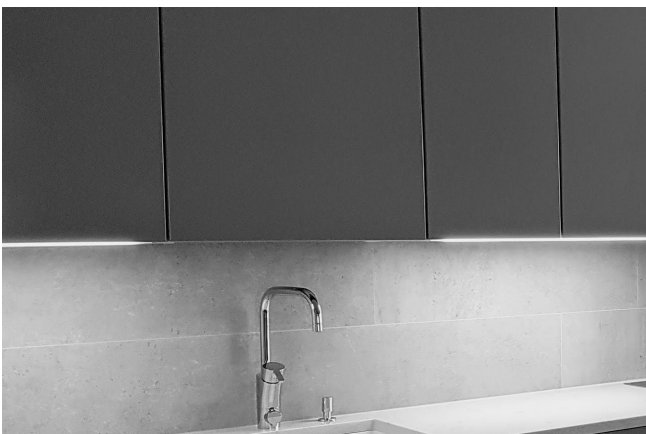

Välitilan valaistus ja pistorasiat Puustelli ja Limente