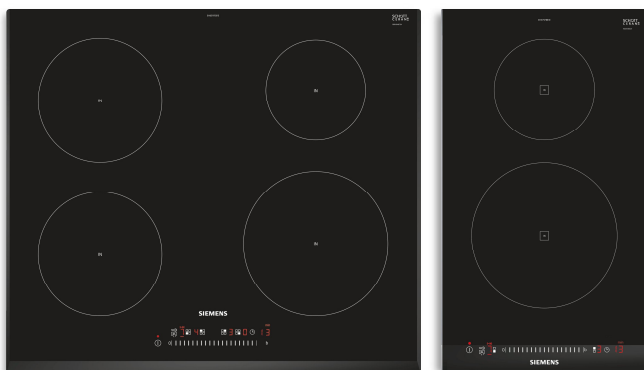

Allaat tasoon päältä asennettavia, kalustekaavion mukaisesti.

Kodinkoneet

Liesikupu Swegon

- Valkoinen, valkoisella lasilla**
PSV6 600 mm tai PSV5 500 mm
- Ruostumaton teräs, mustalla lasilla**
PSR6 600 mm tai PSR5 500 mm

Casa Salsa Central PSV6, PSV5, PSR6 tai PSR5
Ulosvedettävä

Liesikuvussa kosketusnäyttö, LED-valaistus ja
rasvasuodatin

Leveys 600 tai 500 mm, kalustekaavion mukaisesti
IV-suunnitelman mukaisesti

**Liesikupu 500 mm leveä YIT Kodeissa C51, C57,
C63, C69, C75, C81, D93, D98, D103**

Keittotaso Siemens

Induktiotaso EH651FEB1E 600 mm tai

Induktiotaso EH375FBB1E 300 mm

Leveys 600 tai 300 mm, kalustekaavion mukaisesti

EH651FEB1E -keittotaso viistoreunainen

TouchSlider-ohjaus

PowerBoost –toiminto