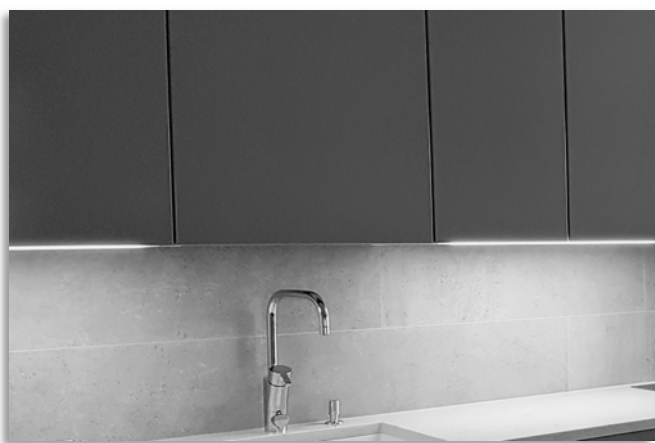

Päätylevyt Puustelli

Valkoinen melamiini
1A Valkoinen

Vaalea tammi melamiini
9D Vaalea tammi, pystykuvio

Tammi melamiini
9B Tammi, pystykuvio

Musta puusyy melamiini
2B Musta, pystykuvio

Välitilan valaistus ja pistorasiat Puustelli ja Limente