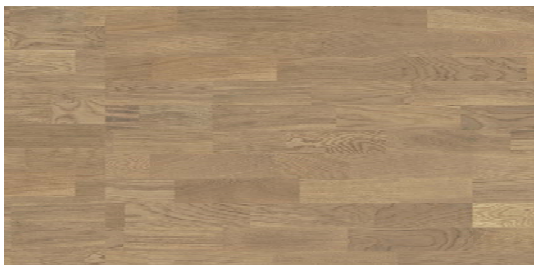

☐ Tammi Hastings

Valkomattalakattu tammi

3-sauvalautaparketti

Jalkalistat 12x42 mm, sävy lähellä parketin sävyä