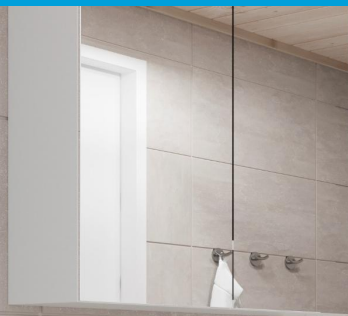

VALITSE KOKONAIUUUS Usva

*Taiteilijan näkemys.
Irtaimisto ei sisälly kokonaisuuteen.*

Q Materiaalikonaisuus Usva - KYLPYHUONE

Seinälaatta kylpyhuoneessa Pukkila

- Vaaleanharmaa himmeä, asennus vaakaan
- Piazen Oyster R3658F, 30x60 cm
  Sauma: Kiilto 39, marmorinvalkoinen

Seinälaatta erillis-wc:ssä Pukkila (mikäli huoneistotyypissä)

- Valkoinen himmeä, asennus vaakaan
- White himmeä R827F, 30x60 cm
  Sauma: Kiilto 10, valkoinen

Lattialaatta Pukkila

- Vaaleanharmaa himmeä
- Piazen Iron KR1003, 10x10 cm
  Sauma: Kiilto 41, keskiharmaa

Peilikaappi Temal

- Hightlight Modern LPKLPR600 (60cm)
- Led-valonauha

Allaskaappi laatikostolla Novart

- Novasani, laatikosto UBM6KYZ6B
- Valkoinen runko

Pesuallas Novart

- Valkoinen valumarmoriallas
- Novasani ALDINA6V

Pyykkikaappi (LTO –laitteen alapuolella) Novart

- Kahdella lankakorilla
- Valkoinen runko

Kalusteovet Novart

- Valkoinen matta Tiber 961

Kalustevetimet Novart

- Rst-vedin SK12

WC-istuin Gustavsberg

- Nautic 1500

Hanat Mora

- Pesuallashana: Mora LionX Sanette 393097/393005
- Suihkuhana ja suihkuseti: Mora LionX 391100 + 130390

Katto

- Tervaleppäpaneeli 15x90 STP + LED-valaistus

Varusteet

- Pyyhekoukut ja wc-paperiteline
  Laattapiste Eros, kromi
- Suihkuseinä: Vihta Pisara 3, kirkas lasi

Kylpyhuonekokonaisuus kalustekaavion mukaisesti.