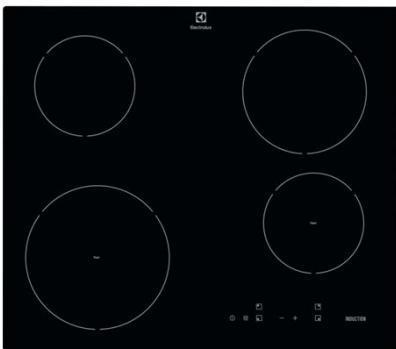

Induktiokeittotaso Electrolux/Aeg

q HOI620S
Electrolux