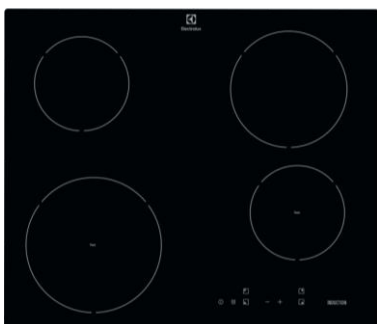

Väri vaihtoehdot:

- Valkoinen** Polar White
- Harmaa** Titanium Silver
- Musta** Carbon Black

Maris MRX 210-50 TL
tai Maris MRX 210-40 TL (1-altainen)

- Väri rosteri

Altaat tasoon päältä asennettavia, kalustekaavion mukaisesti.

Liesikupu Swegon

☐ Valkoinen

- Ulosvedettävä, valkoinen, valkoisella lasilla.
- Liesikuvussa LED-valaistus ja rasvasuodatin.
- Swegon Casa Salsa PSV6, leveys 600 mm tai PSV5, leveys 500 mm (huoneistokohtainen kone)

☐ Hopea

- Ulosvedettävä, maalattu hopea, mustalla lasilla.
- Liesikuvussa LED-valaistus ja rasvasuodatin.
- Swegon Casa Salsa PSR6, leveys 600 mm tai PSR5, leveys 500 mm (huoneistokohtainen kone)

Induktiotaso Electrolux