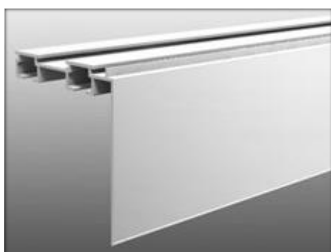

Verhokiskot

- ☐ Ikkunan kohdalla valkoinen etulevyllinen 2-urainen verhokisko (tilan salliessa ikkunan molemmin puolin vähintään 50 cm yli)
- ☐ Ikkunan kohdalla valkoinen etulevytön 2-urainen verhokisko (tilan salliessa ikkunan molemmin puolin vähintään 50 cm yli)
- ☐ Verhokiskoja ei toimiteta