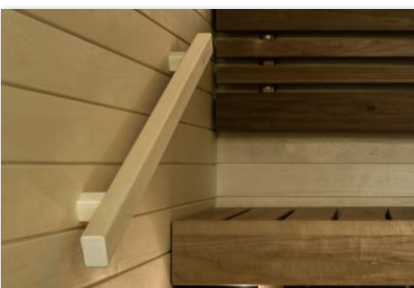

Sijoitus: 6 kpl kattoon lauteiden yläpuolelle ja 1 kpl kiukaan yläpuolelle (kiukaan päällä olevassa kuidussa linssi)

1000 €

Tukikaide

Tukikaide saunaan

Materiaalivaihtoehdot: Haapa tai terveleppä

70 €

Kius laudemuutoksella