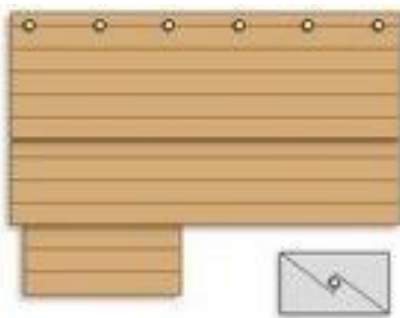

Valokuidut 6+1 Cariitti

Tuotekoodi VPAC-1527-F335

Sijoitus: 6 kpl kattoon lauteiden yläpuolelle ja 1 kpl kiukaan yläpuolelle (kiukaan päällä olevassa kuidussa linssi)

1000 €

Tukikaide