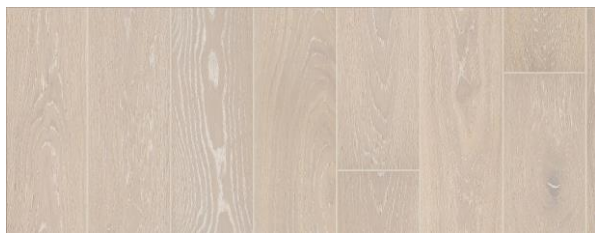

Parketit ja jalkalistat

Tammi Nouveau Snow Kährs
Tuotekoodi 151L8AEK0W
Petsattu, mattalakattu ja harjattu tammi
1-sauvalautaparketti, 2266 x 187 x 15 mm
Jalkalista 12 x 42 mm valkoinen

35 € / m²