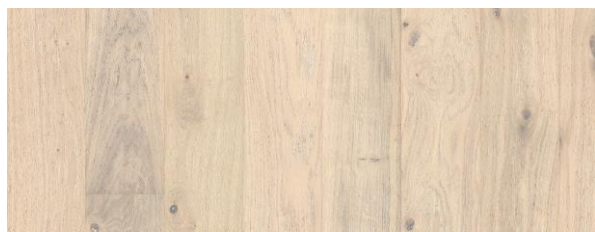

Tammi Nouveau Blonde Kährs
Tuotekoodi 151N8AEKP1
Petsattu, mattalakattu ja harjattu tammi
1-sauvalautaparketti, 2420 x 187 x 15 mm
Jalkalista 12 x 42 mm valkoinen

35 € / m²