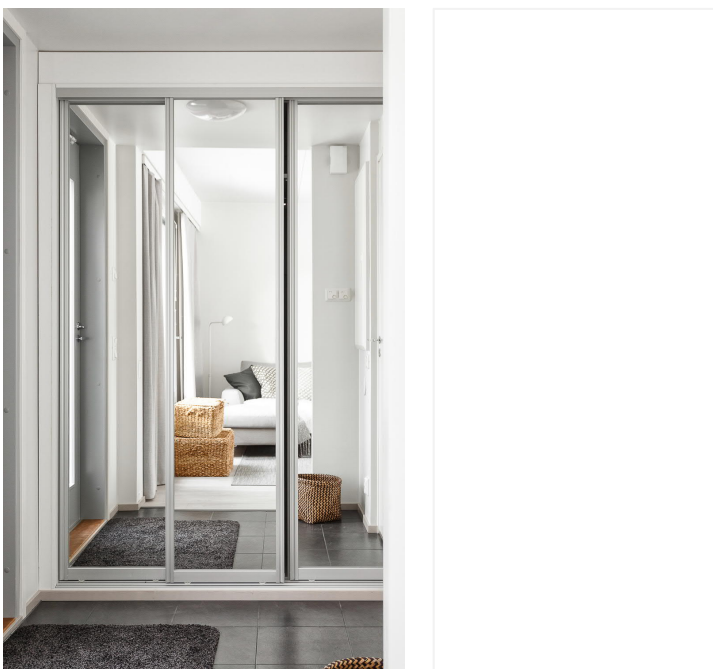

Jääkaappipakastin

MAKU- HUONE ETEINEN

kalusteet

NOVART Estrade / Petra

Eteinen: Liukuovet

Matta-alumiinikehys / kirkas peili.
Kalusterungot valkoinen melamiini

Makuuhuoneet: Saranalliset ovet

Valkoinen matta, maalattu sileä MDF-ovi
Kalusterunko ja -sokkeli valkoinen melamiini