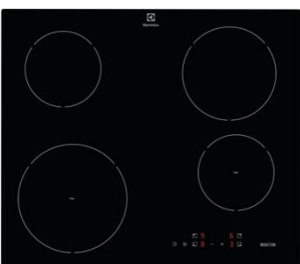

ELECTROLUX

Kalustekaavion mukaisesti

Mikroaaltouuni

Valkoinen tai teräs

Kalusteuni

Valkoinen tai teräs

Keittotaso Induktioliesi

Valkoinen