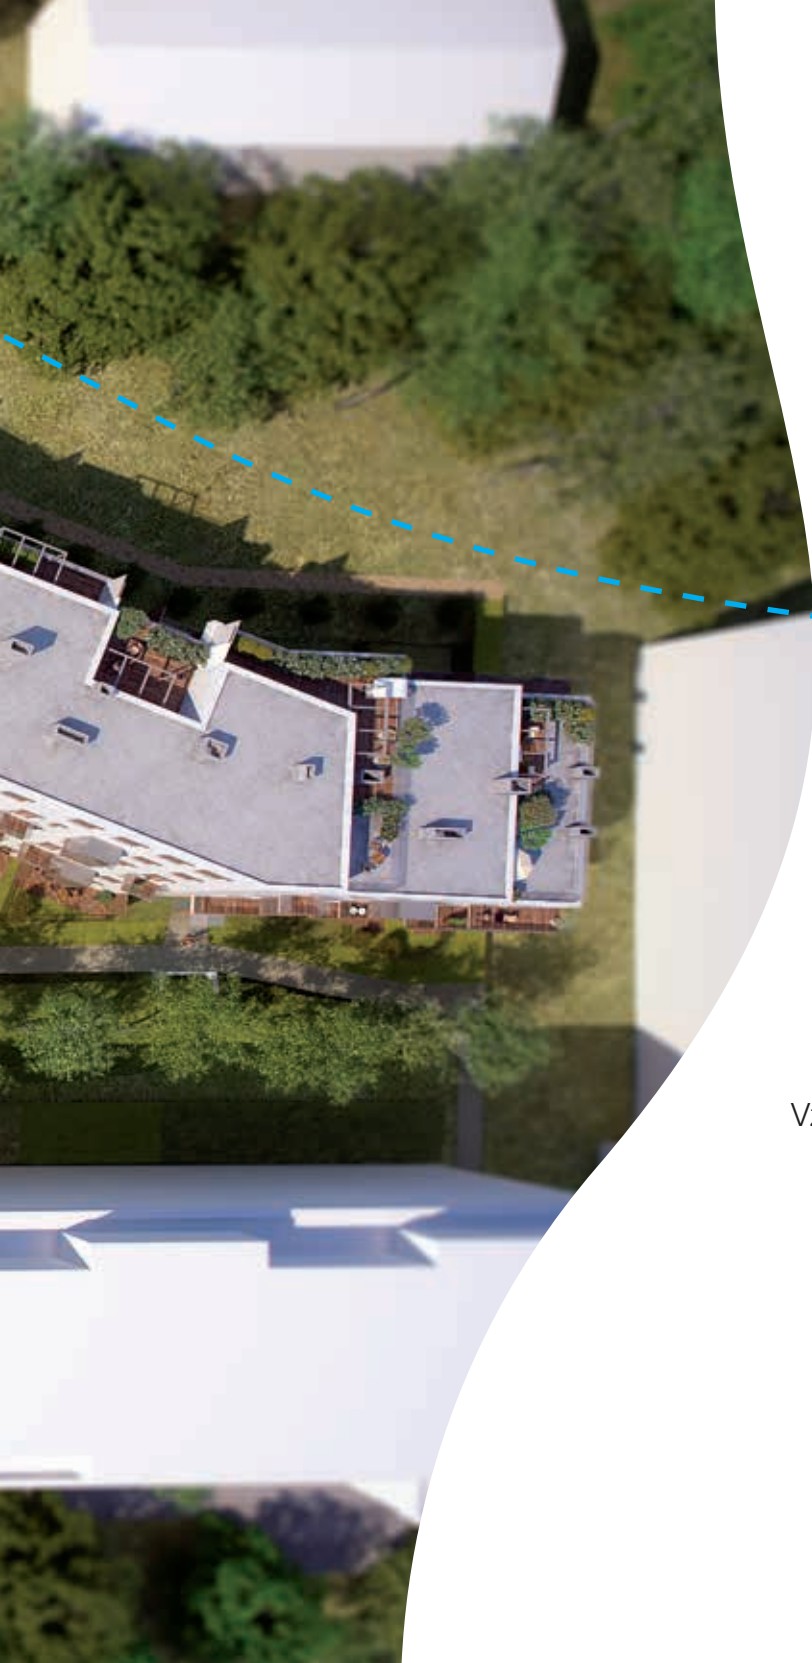

YIT

aalto CIBULKA

Jsme na stejné vlně

FINSKÉ BYDLENÍ PROMYŠLENÉ SRDCEM

yit.cz

AALTO ve finštině znamená *vlna*.
AALTO Cibulka u nás znamená
vlna finského bydlení.

N

na vlně severského designu

Vzdušnost, jednoduchost a příroda, i tak můžeme shrnout principy, na kterých je postaven projekt AALTO Cibulka. Sedmi podlažní bytový dům, který má sedm samostatných vchodů, se vlní na hranici přírodního parku Košíře-Motol a tvoří tak přirozený přechod mezi přírodou a městem.

Aby si každý mohl vychutnávat blízkost zeleně, mají všechny byty vlastní předzahrádku, balkón či terasu. Severní strana domu směřuje do nového odpočinkového parku a pohlíží na majestátní budovu bývalé továrny Meopta, která se brzy promění na bydlení loftového typu – projekt PARVI Cibulka. Jižní strana má výhled přímo do přírodního parku.

Z dispozičně různorodého bydlení si vyberou i ti nejnáročnější z vás – ke koupi nabízíme byty od 1+kk do 5+kk o výměře 26 m² až 160 m².

N

na vlně přírody

Rezidenční projekt AALTO Cibulka stojí u pramene potoka Cibulka, na samém okraji přírodního parku Košíře-Motol. Pomyslné srdce přírodního parku tvoří Cibulecký park, kde se ve 14. století nacházela hospodářská usedlost. Blažej Cibulka z Veleslavína dal místu jeho jméno a biskup Leopold Thun-Hohenstein současnou podobu. Tento anglický park je dodnes plný romantických zákoutí, soch a staveb. Naleznete zde například nejstarší rozhlednu v Praze, lesní jezírko s altánkem či tři studánky.