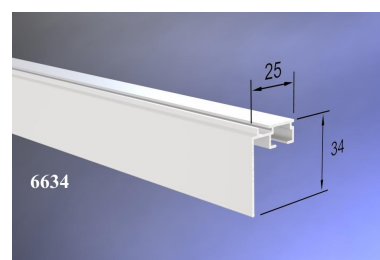

### Balkong och övrig utrustning

q Balkongmatta  
• Svart

q Balkongmatta  
• Beige

Spjälgardiner

- Vit
- Ytmontering i fasta fönster

Gardinskena

- Vit
- 1-spårig
- Frontskiva 34 mm