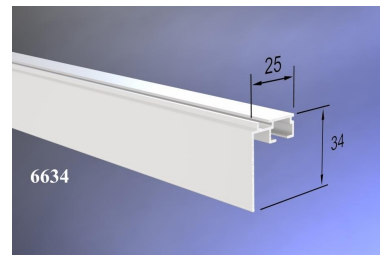

### Parveke ja muut varusteet

q Parvekematto  
• Musta

q Parvekematto  
• Beige

Sälekaihtimet

- Valkoinen
- Kiinteissä ikkunoissa  
päälleasennus

Verhokisko

- Valkoinen
- 1-urainen
- Etulevy 34 mm