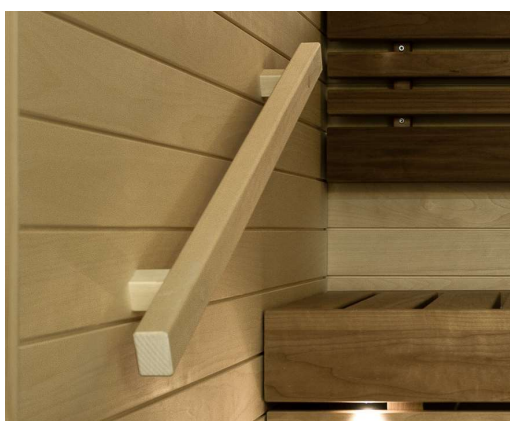

Tukikaide saunaan 28x45 mm

70 €

Materiaalivaihtoehdot:

- ☐ Tervaleppä
- ☐ Haapa
- ☐ Lämpöhaapa