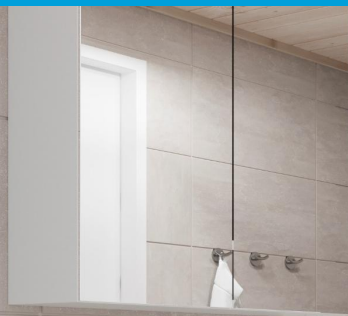

VALITSE KOKONAIUUUS Usva

*Taiteilijan näkemys.
Irtaimisto ei sisälly kokonaisuuteen.*

Q Materiaalikonaisuus Usva - KYLPYHUONE

Seinälaatta kylpyhuoneessa Pukkila

- Vaaleanharmaa himmeä, asennus vaakaan
- Piazen Oyster R3658F, 30x60 cm
  Sauma: marmorinvalkoinen

Seinälaatta erillis-wc:ssä Pukkila (mikäli huoneistotyypissä)

- Valkoinen himmeä, asennus vaakaan
- White himmeä R827F, 30x60 cm
  Sauma: marmorinvalkoinen

Lattialaatta Pukkila

- Vaaleanharmaa himmeä
- Piazen Iron KR1003, 10x10 cm
  Sauma: keskiharmaa

Peilikaappi Temal

- Hightlight Modern LPKLPR600 (60cm)
- Led-valonauha

Allaskaappi laatikostolla Novart

- Novasani, laatikosto UBM6KYZ6B
- Valkoinen runko

Pesuallas Novart

- Valkoinen valumarmoriallas
- Novasani ALDINA6V

Pyykkikaappi (kalustekuvien mukaan) Novart

- Lankakoreilla
- Valkoinen runko

Kalusteovet Novart

- Valkoinen matta Ronja 681A

Kalustevetimet Novart

- Rst-vedin SK12

WC-istuin Gustavsberg

- Nautic 1500

Hanat Oras

- Pesuallashana: Oras Vega 1812G ja Oras 180+173
- Suihkuhana ja suihkuseti: Oras Optima 7160 ja Optima 2790

Katto

- Tervaleppäpaneeli 15x90 STP + LED-valaistus

Varusteet

- Pyyhekoukut ja wc-paperiteline
  Laattapiste Eros, kromi
- Suihkuseinä: Vihtan Pisara 3, kirkas lasi

Kylpyhuonekokonaisuus kalustekaavion mukaisesti.