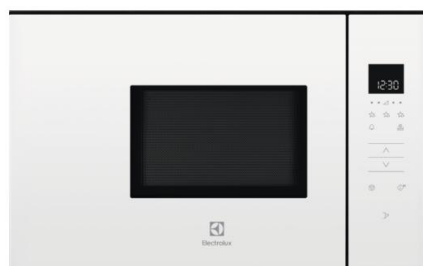

Mikroaaltouuni Electrolux

Mikro 600 mm

- ☐ Valkoinen KMFE172TEW
- ☐ Teräs KMFE172TEX

- Kalusteeseen sijoitettava

Mikro 500 mm

- ☐ Valkoinen KMFE171TEW
- ☐ Teräs KMFE171TEX

- Kalusteeseen sijoitettava

Mikron leveys määräytyy asunnon kalustekaavion mukaisesti.
Huom. Kuvassa 600 mm leveät mallit