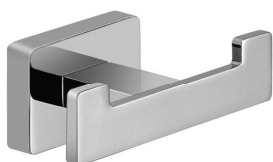

Laatoitetuissa ulkonurkissa alumiinin värinen muovilista.

Wc:n katto

Wc:n katto
Tervaleppäpaneeli STP 15x90

Pyyhekoukku ja wc-paperiteline Laattapiste

**Atena pyyhekoukku ja
Atena WC-paperiteline**
• Kromi