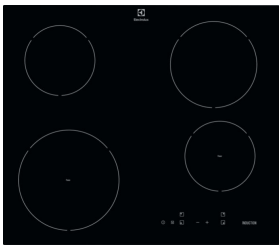

q Musta

YHDISTELE MATERIAALEJA

Keittiö - Kodinkoneet

Keittotaso (Electrolux)

Induktiokeittotaso HOI620S

- Leveys 60 cm
- Viistoreunainen
- Hipaisukytkimet
- PowerBoost –toiminto
- Lapsilukitus

Kalusteuunit (Electrolux)