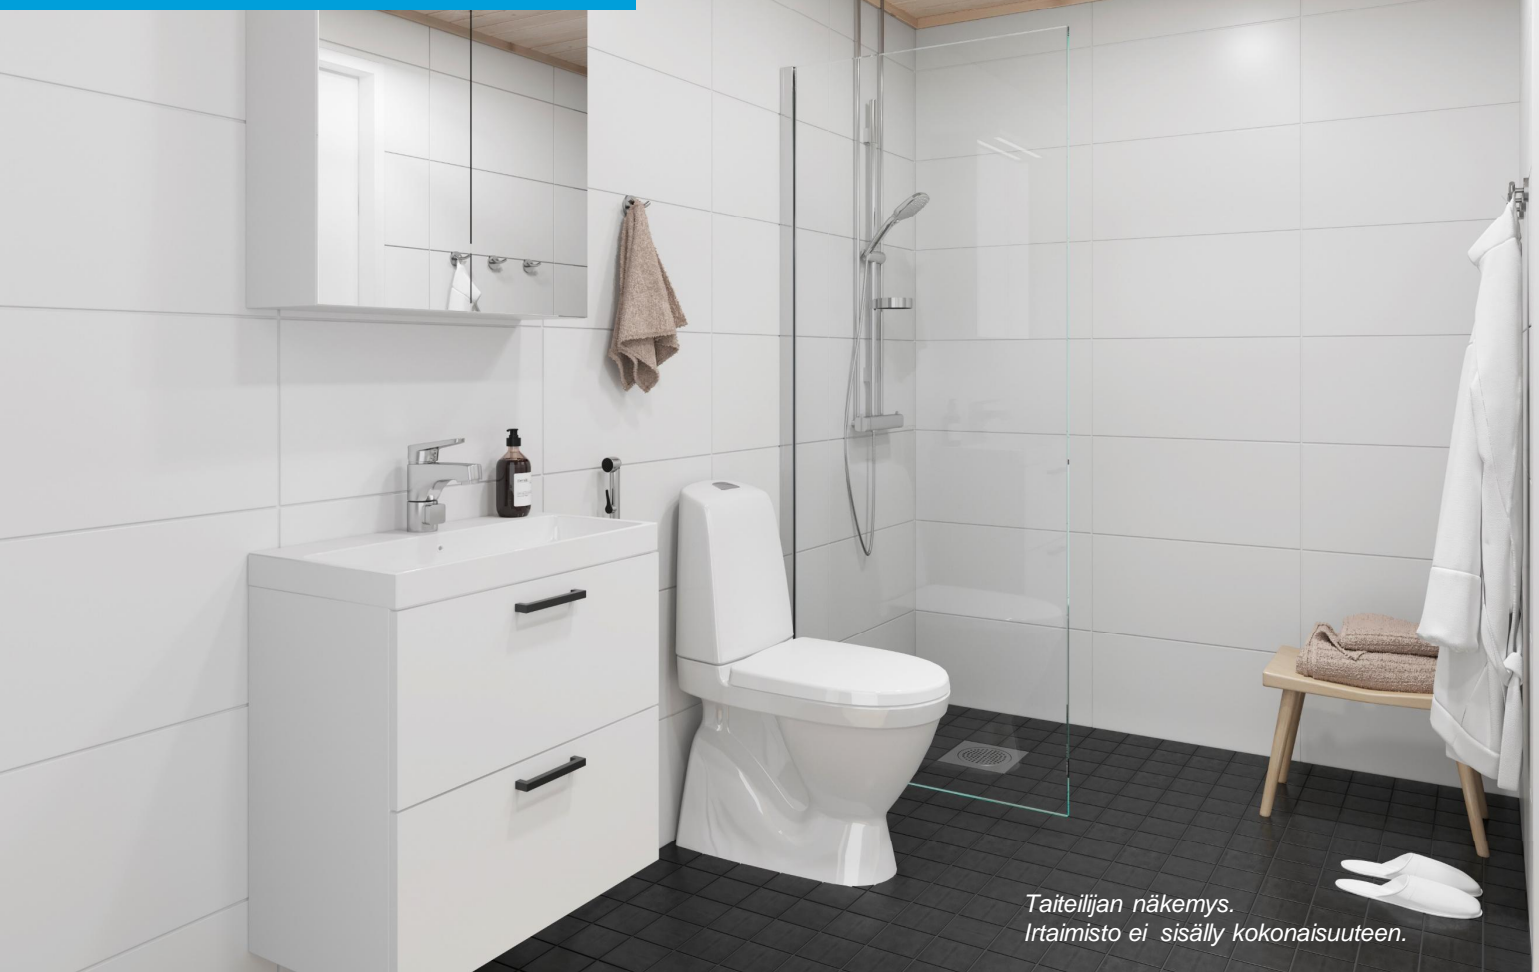

VALITSE KOKONAISSUUS Hehku

Q Materiaalikonaisuus Hehku - KYLPYHUONE

Seinälaatta kylpyhuoneessa (Pukkila)

- Valkoinen himmeä, asennus vaakaan
- White himmeä R827F, 30x60 cm
- Sauma: marmorinvalkoinen

Seinälaatta erillis-wc:ssä (Pukkila) (mikäli huoneistotyypissä)

- Valkoinen himmeä, asennus vaakaan
- White himmeä R827F, 30x60 cm
- Sauma: marmorinvalkoinen

Lattialaatta (Pukkila)

- Mustanharmaa himmeä
- GEO Black 8610-05, n. 10x10 cm
- Sauma: antrasiiitti

Peilikaappi (Temal)

- Hightlight Modern LPKLPR600 (60cm)
- Led-valonauha

Allaskaappi laatikostolla (Novart)

- Novasani, laatikosto UBM6KYZ6B
- Valkoinen runko

Pesuallas (Novart)

- Valkoinen valumarmoriallas
- Novasani ALDINA6V

Pyykkikaappi (kalustekuvien mukaan, Novart)

- Lankakoreilla
- Valkoinen runko

Kalusteovet (Novart)

- Valkoinen matta Ronja 681A

Kalustevetimet (Novart)

- Musta metallivedin BK12

WC-istuin (Gustavsberg)

- Nautic 1500

Hanat (Oras)

- Pesuallashana: Oras Vega 1812G ja Oras 180+173
- Suihkuhana ja suihkuseti: Oras Optima 7160 ja Optima 2790

Katto

- Tervaleppäpaneeli 15x90 STP + LED-valaistus

Varusteet

- Pyyhekoukut ja wc-paperiteline
- Laattapiste Eros, kromi
- Suihkuseinä: Vihtan Pisara 3, kirkas lasi

Kylpyhuonekokonaisuus kalustekaavion mukaisesti.