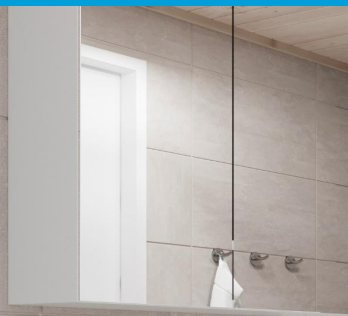

VALITSE KOKONAISSUUS

Usva

*Taiteilijan näkemys.
Irtaimisto ei sisälly kokonaisuuteen.*

Q Materiaalikonaisuus Usva - KYLPYHUONE

Seinälaatta kylpyhuoneessa (Pukkila)

1. Vaaleanharmaa himmeä, asennus vaakaan
   - Piazen Oyster R3658F, 30x60 cm
2. Sauma: marmorinvalkoinen

Seinälaatta erillis-wc:ssä (Pukkila) (mikäli huoneistotyypissä)

1. Valkoinen himmeä, asennus vaakaan
   - White himmeä R827F, 30x60 cm
2. Sauma: marmorinvalkoinen

Lattialaatta (Pukkila)

1. Vaaleanharmaa himmeä
   - Piazen Iron KR1003, 10x10 cm
2. Sauma: keskiharmaa

Peilikaappi (Temal)

- Hightlight Modern LPKLPR600 (60cm)
- Led-valonauha

Allaskaappi laatikostolla (Novart)

- Novasani, laatikosto UBM6KYZ6B
- Valkoinen runko

Pesuallas (Novart)

- Valkoinen valumarmoriallas
- Novasani ALDINA6V

Pyykkikaappi (kalustekuvien mukaan, Novart)

- Lankakoreilla
- Valkoinen runko

Kalusteovet (Novart)

- Valkoinen matta Ronja 681A

Kalustevetimet (Novart)

- Rst-vedin SK12

WC-istuin (Gustavsberg)

- Nautic 1500

Hanat (Oras)

- Pesuallashana: Oras Vega 1812G ja Oras 180+173
- Suihkuhana ja suihkuseti: Oras Optima 7160 ja Optima 2790

Katto

- Tervaleppäpaneeli 15x90 STP + LED-valaistus

Varusteet

- Pyyhekoukut ja wc-paperiteline
- Laattapiste Eros, kromi
- Suihkuseinä: Vihtan Pisara 3, kirkas lasi

Kylpyhuonekokonaisuus kalustekaavion mukaisesti.