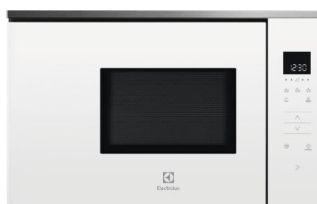

q **Valkoinen mikroaaltouuni**
60 cm KMFE172TEW