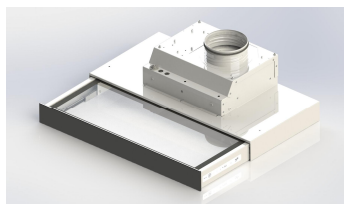

Liesikupu Ilox

Ulosvedettävä, liesikupu, jossa LED-valaistus ja rasvasuodatin.

q **Ilox Satava, valkoisella etulistalla**
(huoneistokohtainen ilmanvaihto)

q **Ilox Satava, mustalla etulistalla**
(huoneistokohtainen ilmanvaihto)