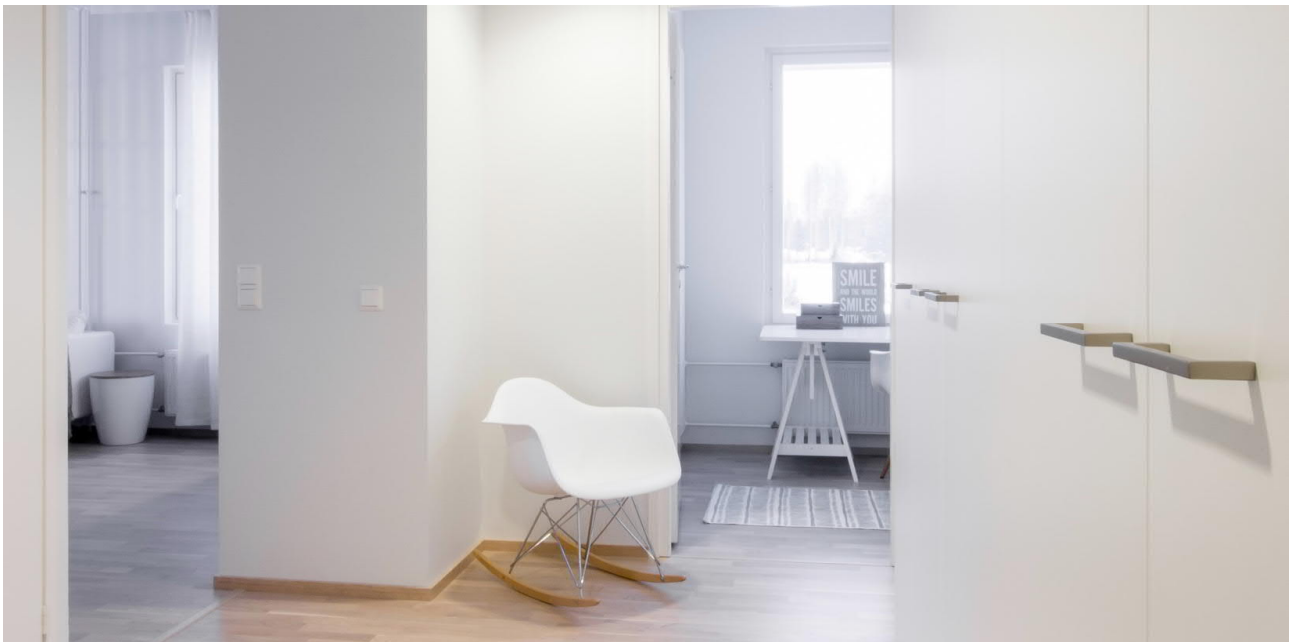

Electrolux ERN3213AOW

Kalustepeitteinen jääkaappi

Electrolux LUT6NF18S

Kalustepeitteinen pakastin

Kalusteovet ja vetimet (kalustekaavion mukaisesti)

Kalusteovet, valkoinen matta maalattu sileä mdf-ovi

- Valkoinen, Petra Milka 969
- Vetimet samat kuin keittiön kaapeissa