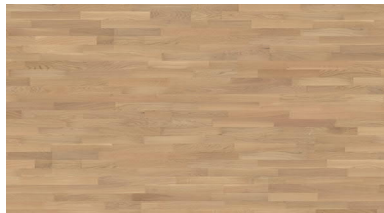

Rst nuppivedin
Petra RSN

Lattiamateriaalit

Parketti ja jalkalistat

HEHKU

Mattalakattu tammi, 3-sauvalautaparketti
Karelia: Tammi Natural Matt

Jalkalistat 12x42 mm, lähellä parketin sävyä

USVA

Valkomattalakattu tammi, 3-sauvalautaparketti
Karelia: Tammi Lungo Matt