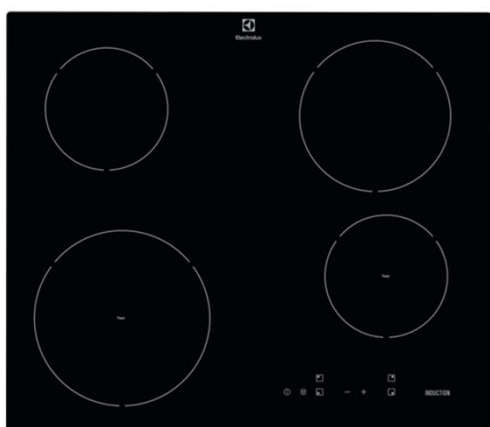

Swegon Casa Salsa

- Ulosvedettävä, valkoinen, valkoisella lasilla.
- Liesikuvussa LED-valaistus ja rasvasuodatin.

USVA / HEHKU

Swegon Casa Salsa

- Ulosvedettävä, maalattu hopea, mustalla lasilla.
- Liesikuvussa LED-valaistus ja rasvasuodatin.

Induktio keittotaso kalustekaavion mukaisesti

Electrolux HOI620S
Leveys 600 mm

Electrolux HOI330F
Leveys 300 mm

Kalusteuuni

USVA / HEHKU

Electrolux CKB400X

- Väri teräs

KUURA