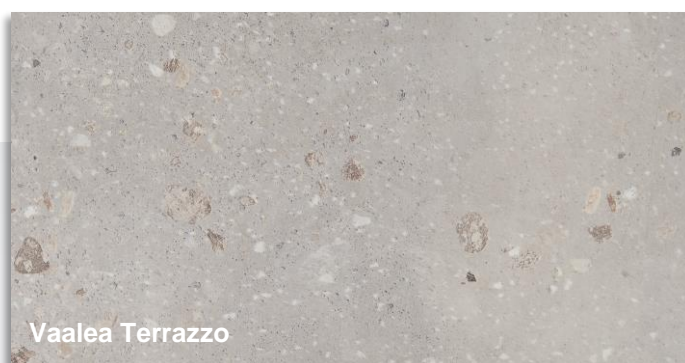

KEITTIÖ

TYÖPÖYTÄ-
TASOT

NOVART Petra

Työpöytätasot ovat 30 mm paksuista laminaattia.
Tasojen reunanauhat ovat tasojen väriset.