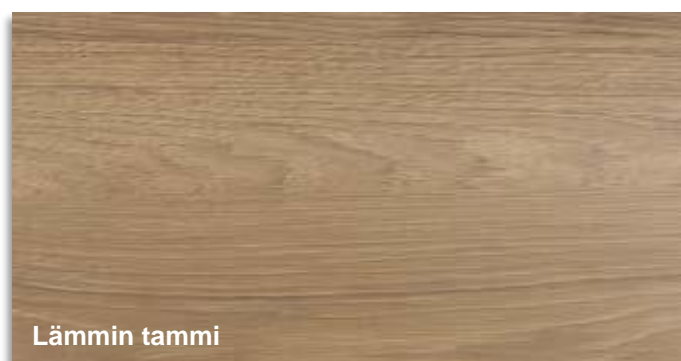

KEITTIÖ

TYÖPÖYTÄ-
TASOT

NOVART Petra

Työpöytätasot ovat 30 mm paksuista laminaattia.
Tasojen reunanauhat ovat tasojen väriset.