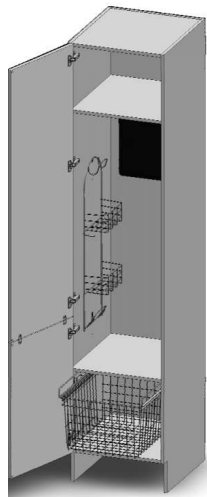

Eteinen ja makuuhuoneet - Säilytys

Kalusteovet Novart Petra

Valkoinen matta

kalustesuunnitelmien mukaisesti

- Maalattu mdf-ovi
- Milka 961, valkoinen matta

Kalusterunko- ja sokkeli

Valkoinen melamiinipintainen levy