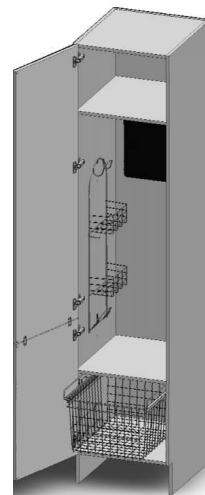

□ Materiaalikonaisuus as.39 kylpyhuone ja as.40 KHH-tila

Seinälaatta kylpyhuoneessa Pukkila

- Valkoinen himmeä, asennus vaakaan
- White himmeä R827F, 30x60 cm
  Sauma: Kiilto 10, valkoinen

Lattialaatta Pukkila

- Mustanharmaa himmeä
- GEO Black 8610-05, 9,7 x 9,7 cm
  Sauma: Kiilto 248, hiilenharmaa

Kalusteet Novart

- Allaskaappi laatikostolla alas ja hyllykaappi ylös kalustekaavioiden mukaisesti ja yhdistetty siivous/pyykkikomero
- Rungot valkoiset, laminaattipintaiset ABS-reunanauhoitetut

Kalusteovet Novart

- Valkoinen matta, sileä laminaatti ABS-reunalla
- Nova Ronja 681A

Kalustevetimet Novart

- Valkoinen metallivedin WK12

Työpöytä Novart

- Petra Tumma laavakivi (630) laminaatti
- Tason värisellä reunanauhalla
- Paksuus 30 mm

Yhdistetty siivous/pyykkikomero (SK/PY)

- Yhdellä lankakorilla ; siivouskomeron sisäosat
- Valkoinen runko
- Sijaitsee
  asunnossa 39 sijainti kylpyhuoneessa ja
  asunnossa 40 sijainti KHH-tilassa

Pesuallas Novart

- Valkoinen valumarmoriallas
- Novasani MARY6

WC-istuin Gustavsberg

- Nautic 1500

Hanat Oras

- Pesuallashana: Oras Vega 1814G (lvi-suunnitelman mukaisesti)
- Suihkuhana ja suihkuseti: Oras Optima asunnon 39 pesuhuoneessa (as.40 KHH:ssa ei ole suihkupistettä)

Katto

- Tervaleppäpaneeli 15x90 STP + LED-valaistus

Varusteet

- Pyyhekoukut ja wc-paperiteline
  Laattapiste Eros, kromi

Suihkuseinä: Vihtan Pisara 3, kirkas lasi asunnon 39 pesuhuoneessa (as.40 KHH:ssa ei ole suihkuseinää)