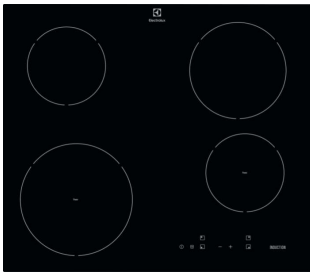

Sirius SID 610 (Tectonite)

- 1-altainen komposiittiallas
- 3 1/2" pohjaventtiili

Hana Oras

J-juoksuputkella
ja astianpesukoneliitännällä
Vega 1839FG

Keittiö - Kodinkoneet

Keittotaso Electrolux

Induktiokeittotaso HOI620S