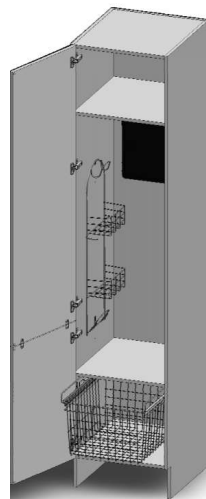

VALITSE KOKONAISUUS Usva

Kuva ei vastaa todellisia materiaaleja
Irtaimisto ei sisälly kokonaisuuteen.

□ Materiaalikokonaisuus Usva as.39 kylpyhuone ja as.40 KHH-tila

Seinälaatta Pukkila

- Vaaleanharmaa himmeä, asennus vaakaan
- Piazen Oyster R3658F, 30x60 cm
- Sauma: Kiilto 39, marmorinvalkoinen

Lattialaatta Pukkila

- Vaaleanharmaa, himmeä
- Piazen Iron KR1003, 9,7 x 9,7 cm
- Sauma: Kiilto 241, keskiharmaa

Kalusteet Novart

- Allaskaappi laatikostolla alas ja hyllykaappi ylös kalustekaavioiden mukaisesti ja yhdistetty siivous/pyykkikomero
- Rungot valkoiset, laminaattipintaiset ABS-reunanauhoitetut

Kalusteovet Novart

- Valkoinen matta, sileä laminaatti ABS-reunalla
- Nova Ronja 681A

Kalustevetimet Novart

- Valkoinen metallivedin WK12

Työpöytätaaso Novart

- Petra Tumma laavakivi (630) laminaatti
- Tason värisellä reunanauhalla
- Paksuus 30 mm

Yhdistetty siivous/pyykkikomero (SK/PY)

- Yhdellä lankakorilla ; siivouskomeron sisäosat
- Valkoinen runko
- Sijaitsee asunnossa 39 sijainti kylpyhuoneessa ja asunnossa 40 sijainti KHH-tilassa

Pesuallas Novart

- Valkoinen valumarmoriallas
- Novasani MARY6

WC-istuin Gustavsberg

- Nautic 1500

Hanat Oras

- Pesuallashana: Oras Vega 1814G (lvi-suunnitelman mukaisesti)
- Suihkuhana ja suihkuseti: Oras Optima asunnon 39 pesuhuoneessa (as.40 KHH:ssa ei ole suihkupistettä)

Katto

- Tervaleppäpaneeli 15x90 STP + LED-valaistus

Varusteet

- Pyyhekoukut ja wc-paperiteline
- Laattapiste Eros, kromi

Suihkuseinä: Vihtan Pisara 3, kirkas lasi asunnon 39 pesuhuoneessa (as.40 KHH:ssa ei ole suihkuseinää)