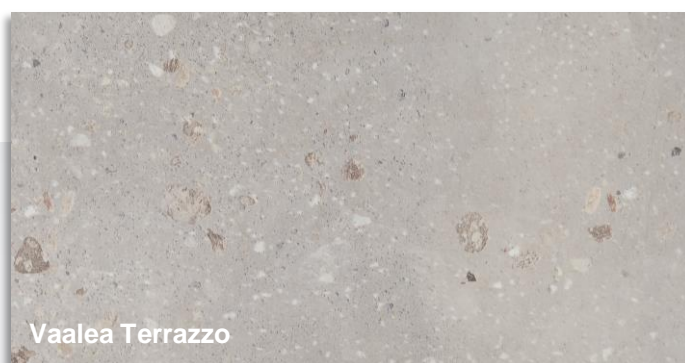

KEITTIÖ

työpöytätasot

NOVART Petra

Työpöytätasot ovat 30 mm paksuista laminaattia.
Tasojen reunanauhat ovat tasojen väriset.