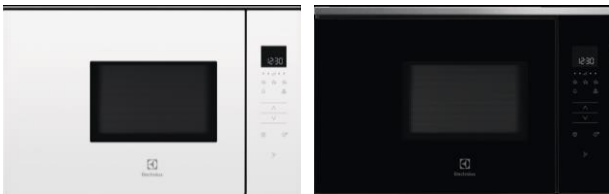

ORAS

Keittiöhana
Astianpesukoneliitännällä

KEITTIÖ

kodinkoneet

YHDISTELE MATERIAALEJA

SWEGON

Ulosvedettävä liesikupu valkoisella /mustalla lasilla
Liesikuvussa LED-valaistus ja rasvasuodatin

ELECTROLUX

Kalustekaavion mukaisesti

Mikroaaltouuni

Valkoinen tai teräs

Kalusteuni

Valkoinen tai teräs

Yhdistelmäuuni (uuni / mikro)

Valkoinen tai teräs

Keittotaso Induktioliesi