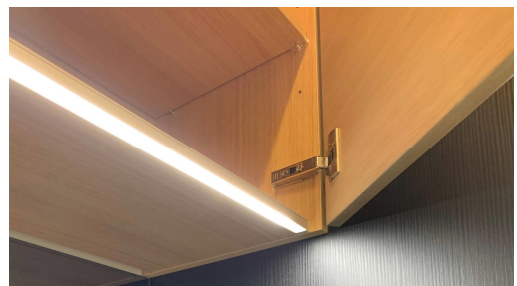

YHDISTELE MATERIAALEJA

PUUSTELLI

Valkoinen kiiltävä

Helmiäisharmaa kiiltävä

Metallin harmaa kiiltävä

Musta tähtisumu kiiltävä

LED-valopohja seinäkaapeissa.
Astiankuivauskaapin ja liesituulettimen
kohdalla ei valoa.