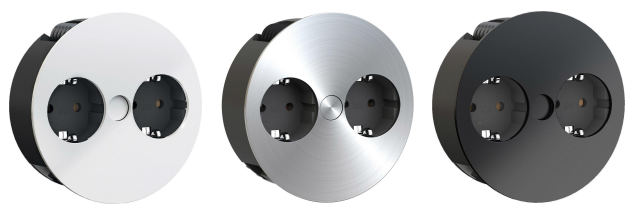

KEITTIÖ

Työpöytätaasot

KIVILÄHDE

Valkoinen

Vaaleanharmaa Himalaja

Star Dust

Carrara marmori

TWIST Pistorasia

Työpöytätaasoon upotettu pistorasia sähkösuunnitelmien mukaisesti (valkoinen/rst/musta)