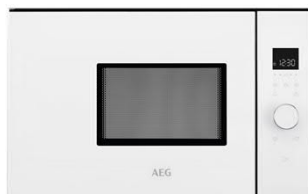

KEITTIÖ

Kodinkoneet

AEG

Kalustekaavion mukaisesti

Mikroaaltouuni

Teräs/musta (MBB1756SEM)

Valkoinen (MBB1756SEW)

Kalusteuni