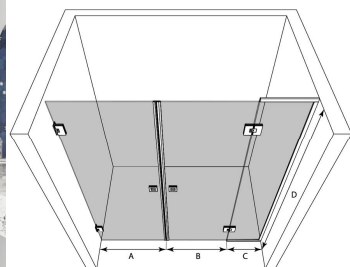

Varusteet

HIETAKARI

Suihkuseinät

Infinia 212

Kääntyvä suora suihkuseinä,
kiiltävä profiili, kirkas lasi

Asunnon suihkuseinän leveys
pohjakuvan mukaisesti.

Lasiovi

Vetro 555