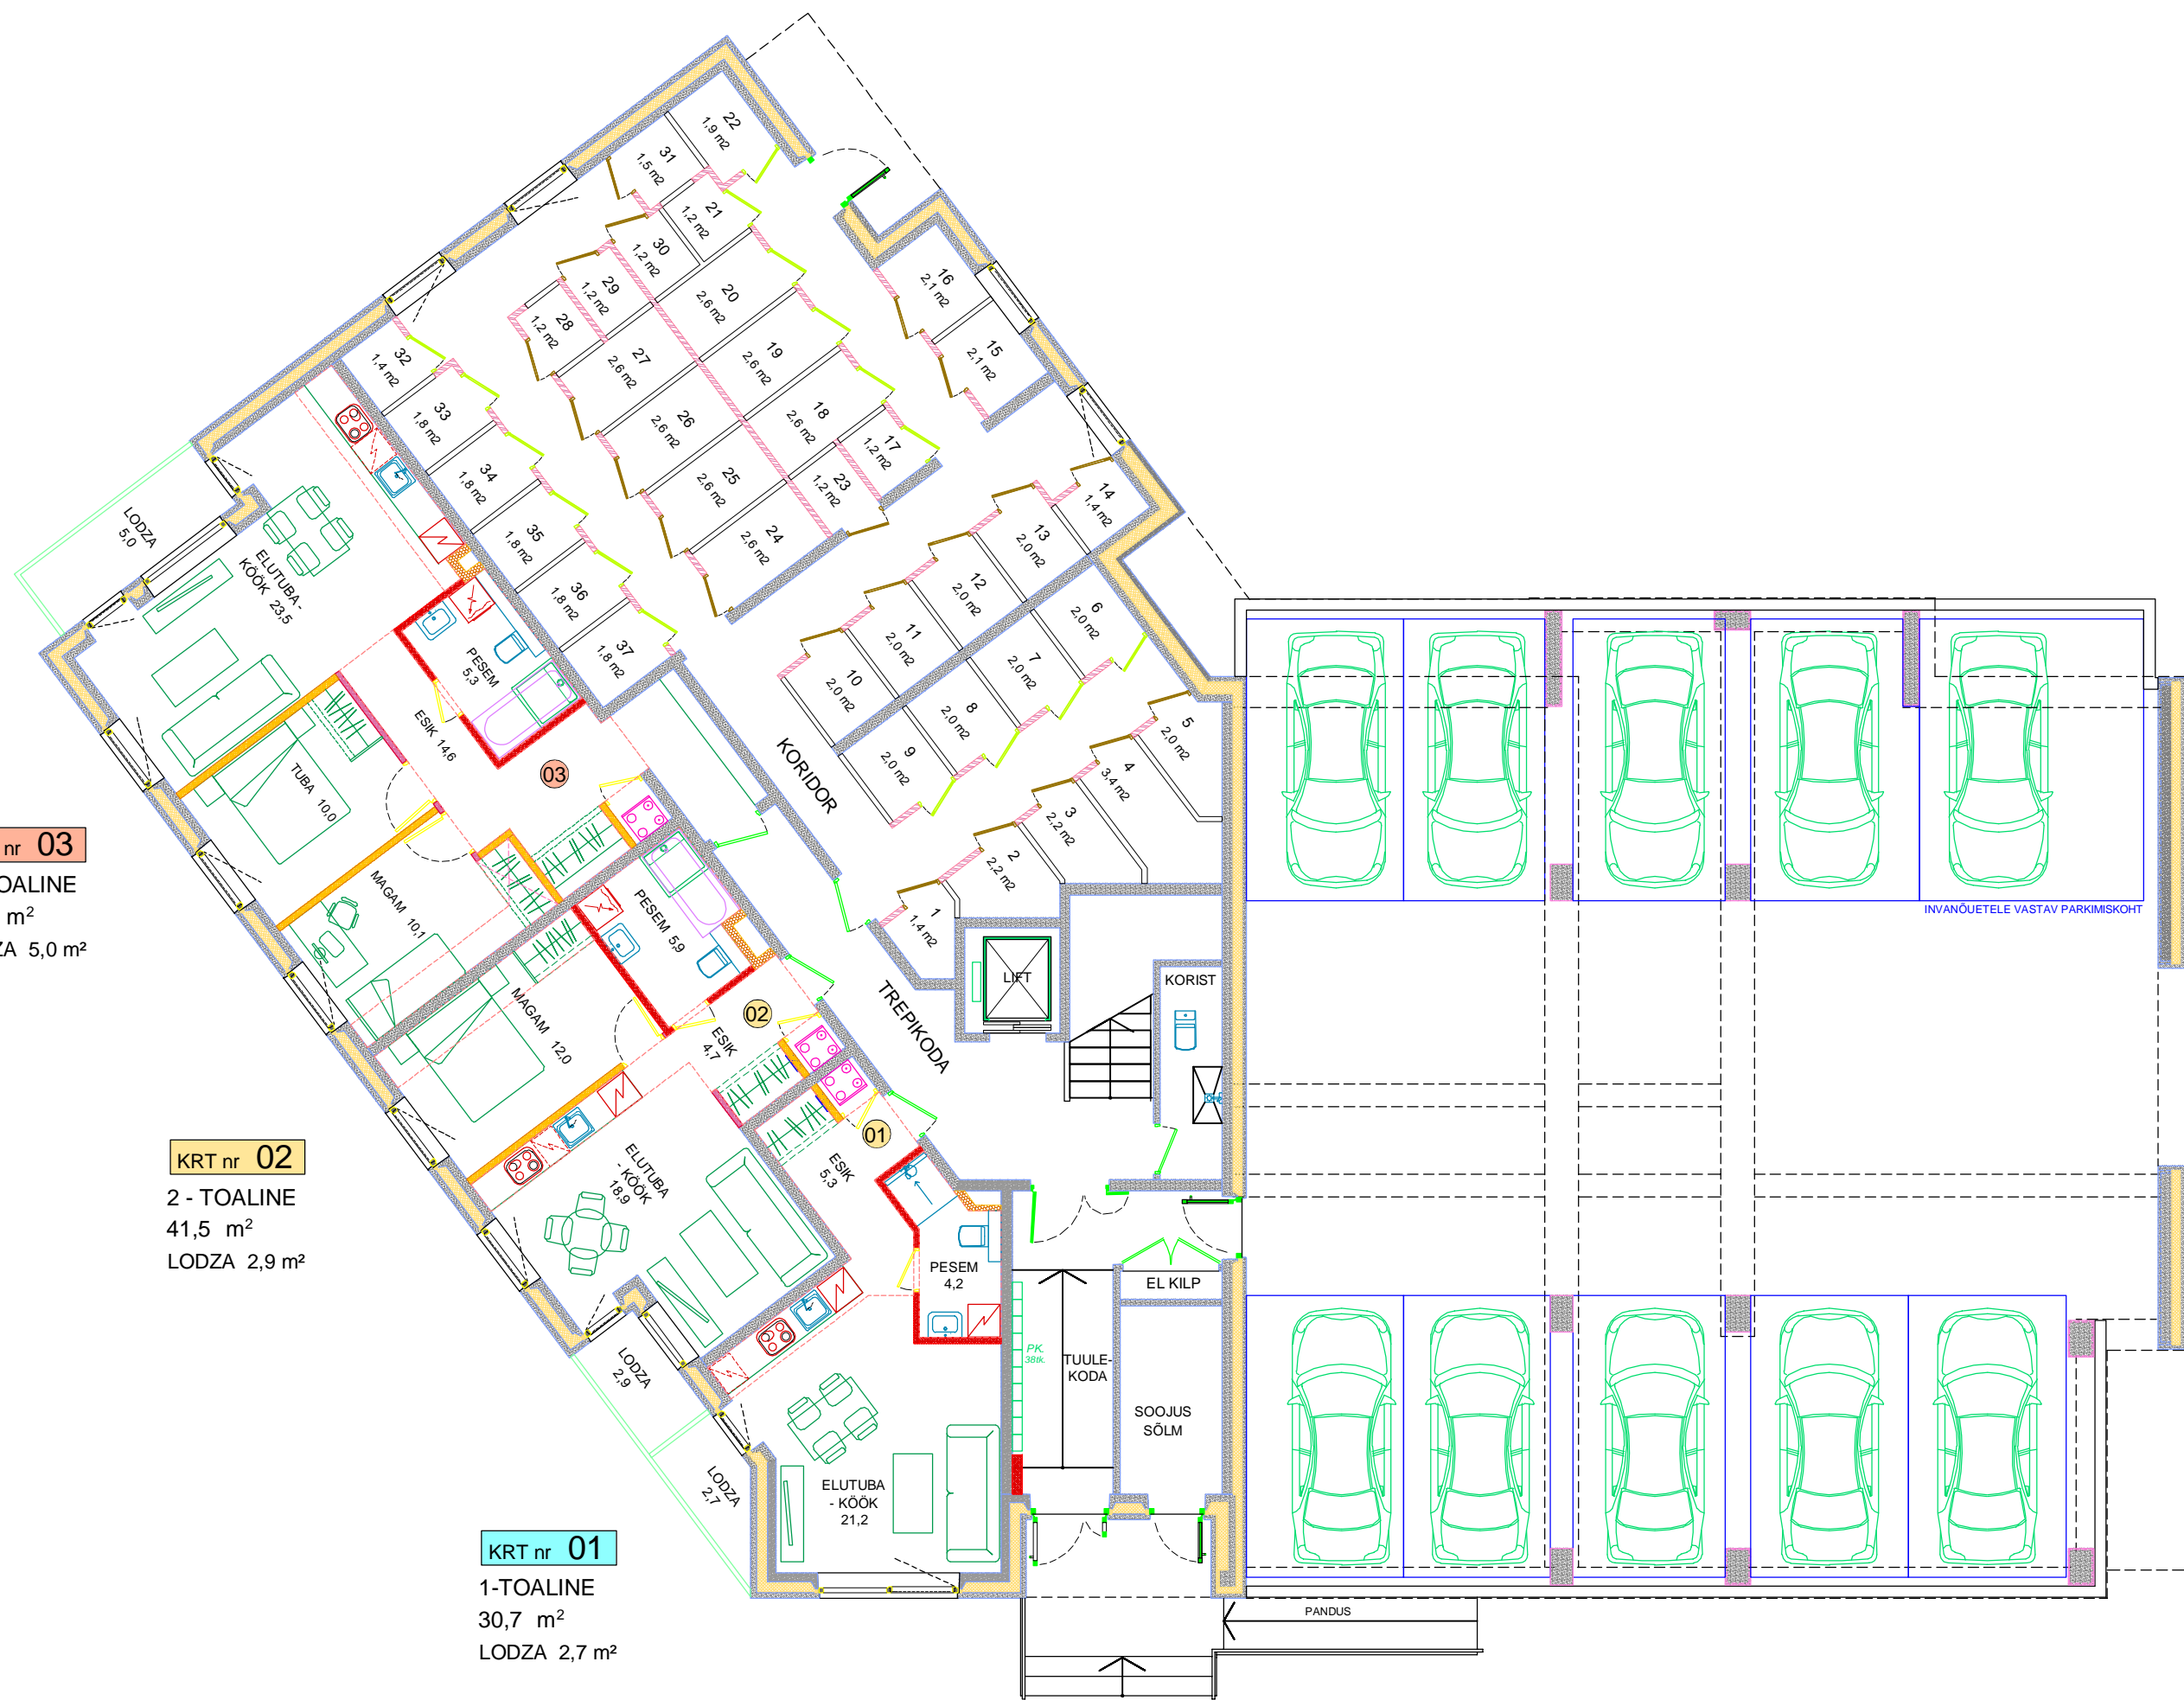

KRT nr 03
3 - TOALINE
63,5 m²
LODZA 5,0 m²

KRT nr 02
2 - TOALINE
41,5 m²
LODZA 2,9 m²

KRT nr 01
1-TOALINE
30,7 m²
LODZA 2,7 m²

Lisa
1. korruse plan