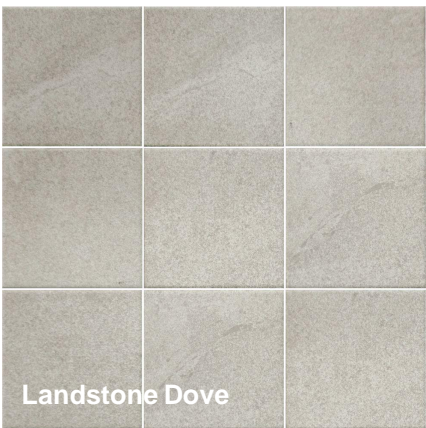

Landstone White

Landstone Dove

Landstone Grey

Landstone Antracite

Seinälaattojen koko on 197x397 mm. Saumaväri laattavalinnan mukaan. Laattojen asennus vaakaan.

PUKKILA

Landstone White

Landstone Dove