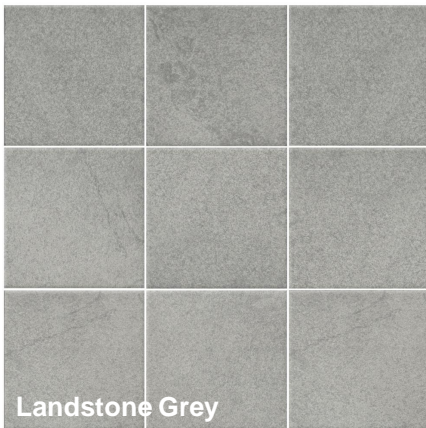

Landstone White

Landstone Dove

Landstone Grey

Landstone Antracite

Seinälaattojen koko on 197x397 mm. Saumaväri laattavalinnan mukaan. Laattojen asennus vaakaan.

PUKKILA

Landstone White

Landstone Dove