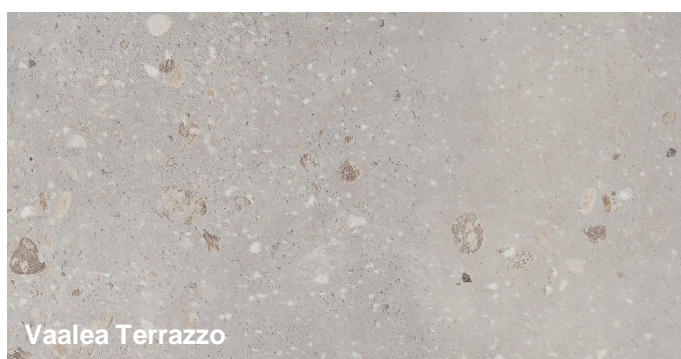

Työpöytätasot

Valkoinen

Tumma laavakivi

Työpöytätasot ovat 30 mm paksuista laminaattia.  
Tasojen reunanauhat ovat tasojen väriset.

Tammi

Vaalea Terrazzo