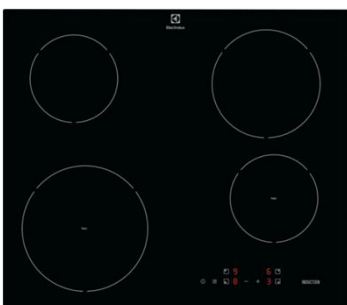

Kalusteuni

Valkoinen tai teräs

Keittotaso Induktioliesi

Valkoinen

Musta

KEITTIÖ

kaluste-
peitteiset
kodinkoneet

ELECTROLUX