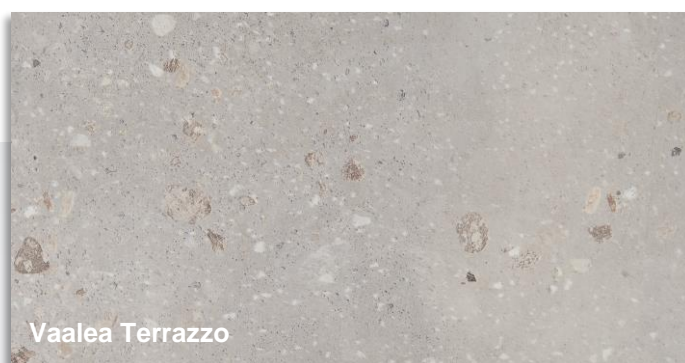

KEITTIÖ

Työpöytätasot

NOVART Petra

Työpöytätasot ovat 30 mm paksuista laminaattia.
Tasojen reunanauhat ovat tasojen väriset.