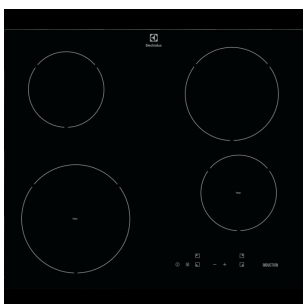

Ulosvedettävä liesikupu valkoisella /mustalla lasilla
Liesikuvussa LED-valaistus ja rasvasuodatin

ELECTROLUX

Kalustekaavion mukaisesti

Mikroaaltouuni

Valkoinen tai teräs

Kalusteuni

Valkoinen tai teräs

Keittotaso Induktioliesi