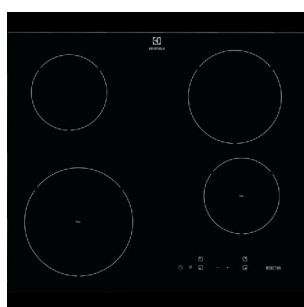

ELECTROLUX

Kalusteuuni CKB400W/-X
Valkoinen tai teräs

Keittotaso HOI620S
Induktioliesi

Mikroaaltouuni KMFE172TEW/-X, leveys 600 mm
Mikroaaltouuni KMFE171TEW/-X, leveys 500 mm

Valkoinen tai teräs

KEITTIÖ

Kaluste-
peitteiset
kodinkoneet