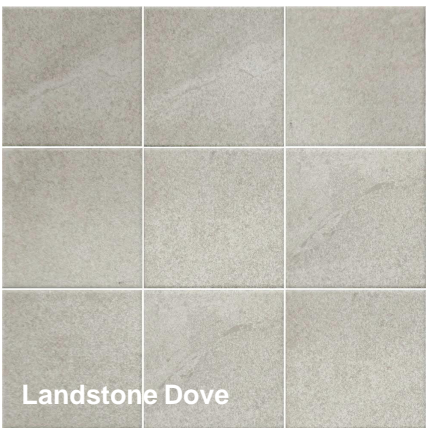

- Valkoinen kiiltävä
- Valkoinen himmeä

Seinälaattojen koko on 197x397 mm. Saumaväri laattavalinnan mukaan. Laattojen asennus vaakaan.

PUKKILA

Landstone White

Landstone Dove

Landstone Grey

Landstone Antracite