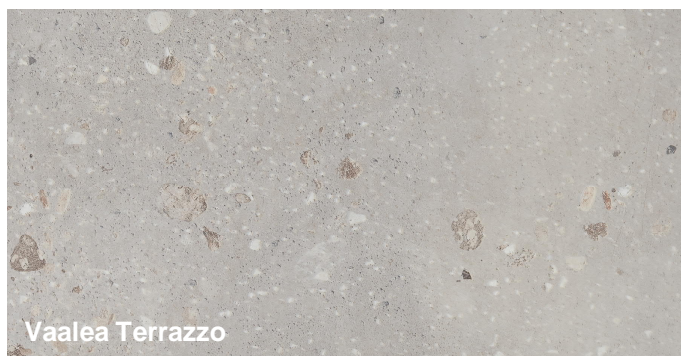

KEITTIÖ

Työpöytätasot

NOVART Petra

Työpöytätasot

Valkoinen

Tumma laavakivi

Työpöytätasot ovat 30 mm paksuista laminaattia.  
Tasojen reunanauhat ovat tasojen väriset.

Tammi