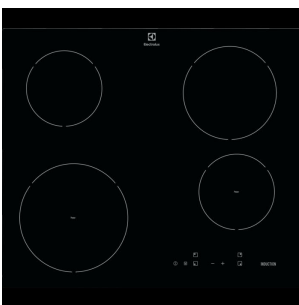

SWEGON

Ulosvedettävä liesikupu mustalla lasilla
Liesikuvussa LED-valaistus ja rasvasuodatin

Kalusteuni

Teräs

Liesikupu

Mustalla lasilla

Keittotaso Induktioliesi

Mikroaaltouuni, integroitu