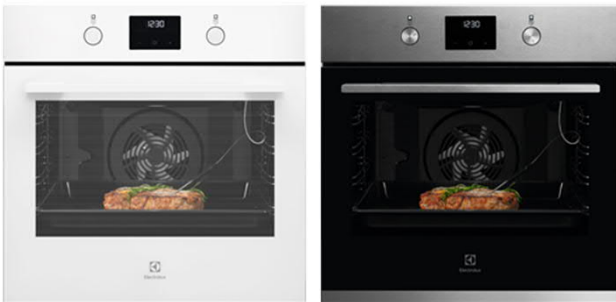

Mikroaaltouuni KMFE172TEW/-X tai KMFE171TEW/-X

Valkoinen tai teräs, 500 tai 600 mm