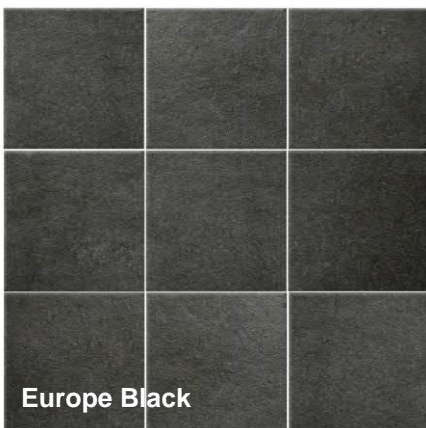

PUKKILA

Kakelstorlek 97 x97 mm.
Färgen på fogarna går enligt valet av kakel.

BADRUM
&
WC

GOLVKAKEL

KOMBINERA
MATERIAL