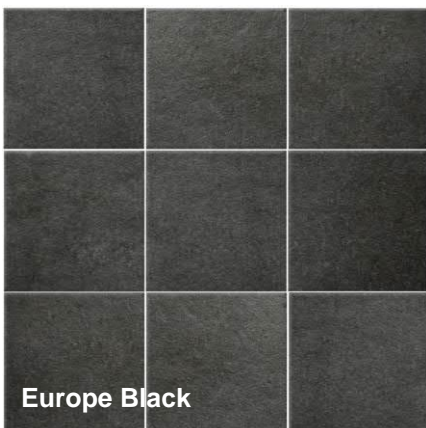

PUKKILA

Lattialaattojen koko on 97x97 mm. Saumaväri laattavalinnan mukaan.

KYLPYHUONE
&
WC

LATTIALAATAT

YHDISTELE
MATERIAALEJA