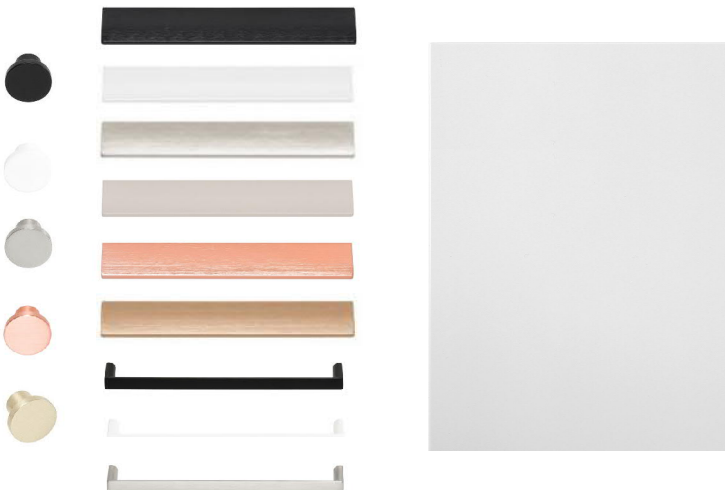

Kalusteovet / Makuuhuone / Alkovi / Aula

Nuppivetimet musta / valkoinen / RST / kupari / messinki

Lippavetimet musta / valkoinen / RST / kasmir / harjattu kupari / matta
messinki

Lankavetimet musta / valkoinen / RST

Vetimetöntä seinäkaapit (vain alkovin kalusteissa)

Kalusteovet valkoinen matta mdf

Valkoinen melamiini kalusterunko. Sokkelit ja ylätytteen kalustekaavioiden mukaisesti.

Lippa-, nuppi- ja lankavetimet

Valkoinen matta