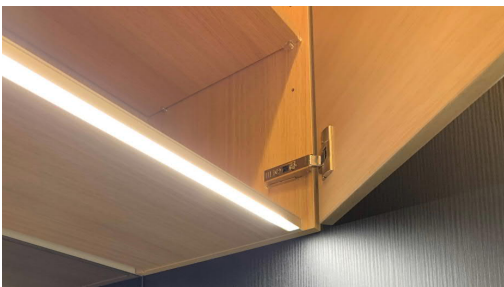

## PUUSTELLI

LED-valopohja seinäkaapeissa.  
Astiankuivauskaapin ja liesituulettimen  
kohdalla ei valoa.