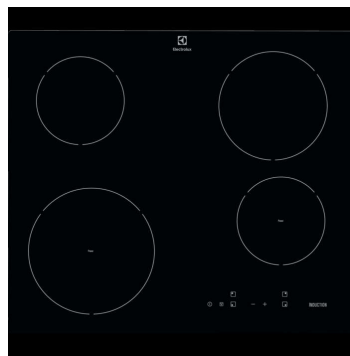

Keittiöhana (Safira 1029F)
Astianpesukoneliitännällä

Altaat ovat tasoon päältä kiinnitettäviä.

KEITTIÖ

Kodinkoneet

AEG

Keittotason koko kalustekaavion mukaisesti

Mikroaaltouuni

Teräs / musta MBB1756SEM