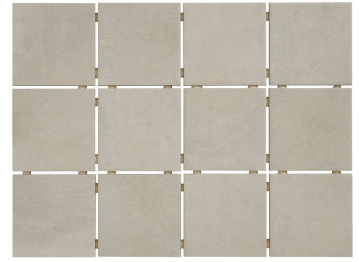

Vaaleanharmaa

GUSTAVSBERG