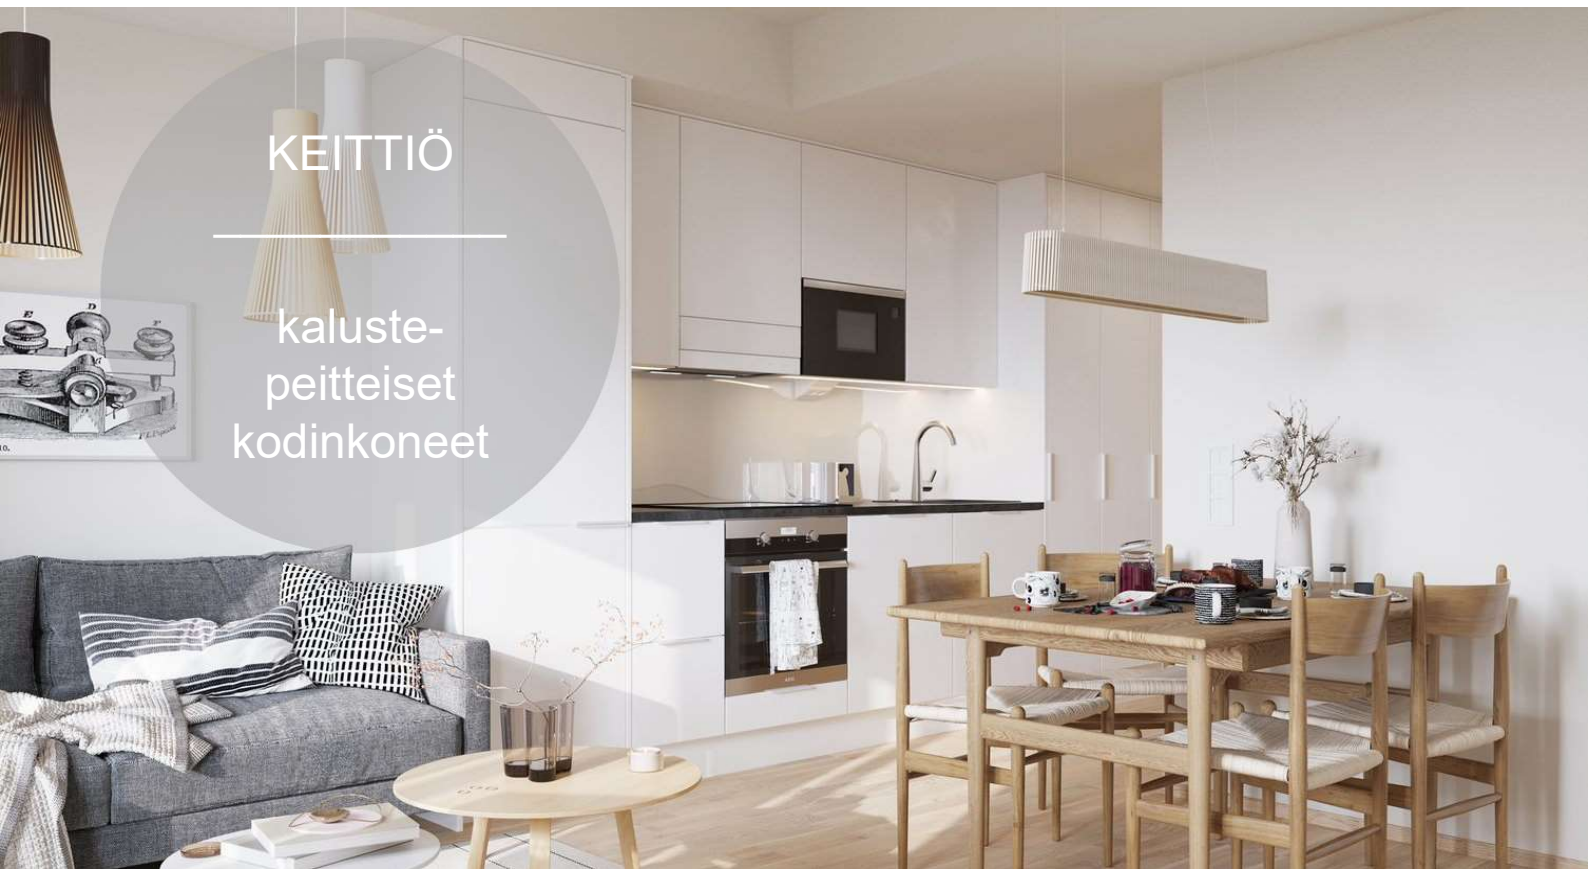

Valkoinen Swegon Casa: Salsa PSV6

Valkoinen keittiö

Musta Swegon Casa: Salsa PSR6

Musta keittiö

KEITTIÖ

kaluste-
peitteiset
kodinkoneet

Kodinkoneet kalustekaavion mukaisesti

AEG