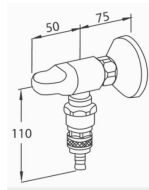

Kylpyhuone

Hanat (Mora)

Pesuallashana Mora LionX Sanette pesukoneventtiilillä

Pesuallashana Mora LionX Sanette ja erillinen pesukonehana
(Tuote kylpyhuoneissa, joissa pesukone ei ole välittömästi altaan vieressä)